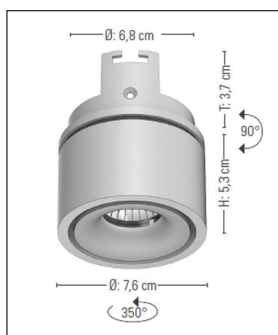

prediger.base

P.011 AUSRICHTBARER LED DECKEN- HALBEINBAUSTRALER S - CRI>90

Bestellen Sie kostenlos
unseren Katalog und finden Sie
weitere tolle Leuchten für den
Innen- & Außenbereich!

Technische Details

Hersteller	prediger.base
Material	Aluminium-Druckguss
Stromstärke	500 mA
Energieklassen	Diese Leuchte enthält eingebaute LED-Lampen der Energieklassen: A++, A+, A. Die Lampen können in der Leuchte nicht ausgetauscht werden.
Ausrichtbarkeit	Dreh- und schwenkbar
Stil	Modern & neutral
Schutzart	IP 20
Details	90° schwenkbar und 350° drehbar
Betriebsgerät	inklusive LED-Treiber
Durchmesser gesamt	7,6 cm
Tiefe gesamt	3,7 cm
Höhe gesamt	5,3 cm

Produktbeschreibung

Für besonders hohe Ansprüche an eine flexible Beleuchtung: Der runde, ausrichtbare p.011 LED Decken-Halbeinbaustrahler S von prediger.base ist ein wahres Multitalent und eignet sich gleichermaßen für eine gute Grund- wie auch Akzentbeleuchtung in modern eingerichteten Wohn- und Schlafzimmern, Dielen sowie allen Nebenräumen im Haus. Aus der zylinderförmigen Halbeinbauleuchte wird nämlich im Handumdrehen ein Strahler, der das Licht genau dort hinbringt, wo es benötigt wird. Der Leuchtenkopf lässt sich am Korpus um satte 350° drehen und 90° schwenken, die Lichtleistung ist aufgrund des leistungsstarken und energiesparenden LED-Moduls im Inneren dieses Einbaustrahlers ebenfalls ausgezeichnet. Und: Das warmweiße Licht kann durch den mitgelieferten LED-Treiber stufenlos gedimmt werden, weshalb es sich den unterschiedlichsten Anwendungssituationen problemlos anpasst. Der p.011 LED Decken-Halbeinbaustrahler S von prediger.base wird aus Aluminium-...

 Weitere Informationen finden Sie auf prediger.de

prediger.base

P.011 AUSRICHTBARER LED DECKEN- HALBEINBAUSTRALER S - CRI>90

Abbildungen

Ausführungen

p.011.101S	LED	Decken-Halbeinbau	Strahler
W/27/565/34°/CRI90			