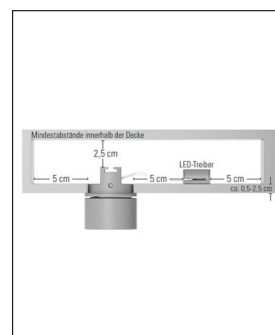

prediger.base

P.011 AUSRICHTBARER LED DECKEN- HALBEINBAUSTRALER S - CRI>90

Bestellen Sie kostenlos
unseren Katalog und finden Sie
weitere tolle Leuchten für den
Innen- & Außenbereich!

Technische Details

Hersteller	prediger.base
Material	Aluminium-Druckguss
Stromstärke	500 mA
Energieklassen	Diese Leuchte enthält eingebaute LED-Lampen der Energieklassen: A++, A+, A. Die Lampen können in der Leuchte nicht ausgetauscht werden.
Ausrichtbarkeit	Dreh- und schwenkbar
Stil	Modern & neutral
Schutzart	IP 20
Details	90° schwenkbar und 350° drehbar
Betriebsgerät	inklusive LED-Treiber
Durchmesser gesamt	7,6 cm
Tiefe gesamt	3,7 cm
Höhe gesamt	5,3 cm

Produktbeschreibung

Für besonders hohe Ansprüche an eine flexible Beleuchtung: Der runde, ausrichtbare p.011 LED Decken-Halbeinbaustrahler S von prediger.base ist ein wahres Multitalent und eignet sich gleichermaßen für eine gute Grund- wie auch Akzentbeleuchtung in modern eingerichteten Wohn- und Schlafzimmern, Dielen sowie allen Nebenräumen im Haus. Aus der zylinderförmigen Halbeinbauleuchte wird nämlich im Handumdrehen ein Strahler, der das Licht genau dort hinbringt, wo es benötigt wird. Der Leuchtenkopf lässt sich am Korpus um satte 350° drehen und 90° schwenken, die Lichtleistung ist aufgrund des leistungsstarken und energiesparenden LED-Moduls im Inneren dieses Einbaustrahlers ebenfalls ausgezeichnet. Und: Das warmweiße Licht kann durch den mitgelieferten LED-Treiber stufenlos gedimmt werden, weshalb es sich den unterschiedlichsten Anwendungssituationen problemlos anpasst. Der p.011 LED Decken-Halbeinbaustrahler S von prediger.base wird aus Aluminium-...

 Weitere Informationen finden Sie auf prediger.de

prediger.base

P.011 AUSRICHTBARER LED DECKEN- HALBEINBAUSTRALER S - CRI>90

Abbildungen

Ausführungen

p.011.101S	LED	Decken-Halbeinbau	Strahler
W/27/565/34°/CRI90			