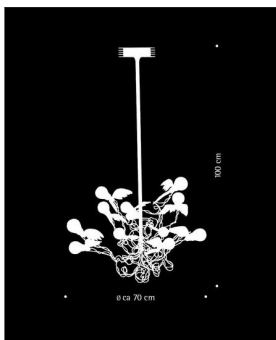

Ingo Maurer

BIRDIE LED

Bestellen Sie kostenlos
unseren Katalog und finden Sie
weitere tolle Leuchten für den
Innen- & Außenbereich!

Technische Details

Hersteller	Ingo Maurer
Design	2002/2017, Ingo Maurer
Material	Metall, handgefertigte Flügel aus Gänsefedern
Energieklassen	Diese Leuchte wird geliefert mit einem LED Spezial-Leuchtmittel der Energieklasse: A++.
Stil	Aktuelles Design
Betriebsgerät	inklusive LED-Treiber
Durchmesser gesamt	70 cm
Höhe gesamt	100 cm
Lieferumfang	inklusive Leuchtmittel
Abmessungen	H: 100cm, Ø: 70cm
Regelung	Dimmbar mit externem Phasenanschnittsdimmer mit passenden Leistungsdaten
Lichtstrom	1200 lm

Produktbeschreibung

Birdie ist ein außergewöhnlicher Kronleuchter, denn an den Fassungen für die dimmbaren LED Spezial-Leuchtmittel sind Gänsefedern befestigt, sodass man meinen könnte, vor einem Schwarm aufsteigender Vögel zu sitzen. Die Form von Birdie hängt ganz von Ihrer Kreativität ab, denn alle Arme lassen sich beliebig verbiegen. Im Baldachin ist ein Transformator integriert. Der Leuchter ist für Raumhöhen ab 260 cm geeignet, für höhere Räume sind Sonderlängen möglich. Er wird inkl. Leuchtmittel geliefert...

 Weitere Informationen finden Sie auf prediger.de

Ingo Maurer

BIRDIE LED

Abbildungen

Ausführungen

Birdie LED Kabel rot

SKU	122690
Name	Birdie LED Kabel rot
Energieklassen (Text)	Diese Leuchte wird geliefert mit einem LED Spezial-Leuchtmittel der Energieklasse: A++.
Ausführung	Zuleitungen rot