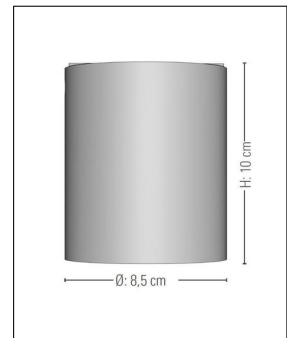

prediger.base

P.065 LED DECKEN DOWNLIGHTS R SILBER - CRI>90

Bestellen Sie kostenlos
unseren Katalog und finden Sie
weitere tolle Leuchten für den
Innen- & Außenbereich!

Technische Details

Hersteller	prediger.base
Material	Aluminium-Druckguss
Stromstärke	350 mA
Energieklassen	Diese Leuchte ist geeignet für Leuchtmittel der Energieklassen: A++, A+, A. Diese Leuchte wird verkauft mit einem Leuchtmittel der Energieklasse: A+.
Stil	Modern & neutral
Schutzart	IP 20
Betriebsgerät	inklusive LED-Treiber
Durchmesser gesamt	8,5 cm
Höhe gesamt	10 cm
Lieferumfang	inklusive LED-Modul
Abmessungen	H: 10cm, Ø: 8,5cm
Regelung	Dimmbar mit externem Phasenab- / Phasenanschnittsdimmer mit passenden Leistungsdaten

Produktbeschreibung

Das runde p.065 LED Decken Downlight von prediger.base punktet mit einem zeitlos-schönen Design. Hinzu kommt die Leuchtkraft des Downlights, das so vor allem in kleinen oder engen Räumen, wie etwa dem Flur, für eine angenehme Grundbeleuchtung sorgt. Hinzu kommt, dass sich das LED-Modul von einem Elektriker auch nach der Montage austauschen lässt. So können Sie problemlos die Lichtfarbe wechseln oder den Abstrahlwinkel ändern. Mit einem externen Phasenab- bzw. Phasenanschnittsdimmer, der die passenden Leistungsdaten hat, lässt sich die Leuchte zusätzlich regulieren. Da das p.065 LED Decken Downlight aus hochwertigem Aluminium-Druckguss gefertigt ist, ist es besonders robust und beständig..

 Weitere Informationen finden Sie auf prediger.de

prediger.base

P.065 LED DECKEN DOWNLIGHTS R SILBER - CRI>90

Abbildungen

Ausführungen

p.065.110R LED Downlight S/27/720/25°/CRI90

SKU	301819
Name	p.065.110R LED Downlight S/27/720/25°/CRI90
Energieklassen (Text)	Diese Leuchte ist geeignet für Leuchtmittel der Energieklassen: A++, A+, A. Diese Leuchte wird verkauft mit einem Leuchtmittel der Energieklasse: A+.
Lichtfarbe	Warmweiß Extra 2700 K
Abstrahlwinkel	25°