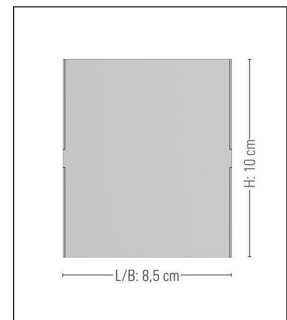

prediger.base

**P.065 LED DECKEN DOWNLIGHTS Q
SCHWARZ - CRI>80**

Bestellen Sie kostenlos
unseren Katalog und finden Sie
weitere tolle Leuchten für den
Innen- & Außenbereich!

**Technische Details**

Hersteller	prediger.base
Material	Aluminium-Druckguss
Stromstärke	350 mA
Energieklassen	Diese Leuchte ist geeignet für Leuchtmittel der Energieklassen: A++, A+, A. Diese Leuchte wird verkauft mit einem Leuchtmittel der Energieklasse: A+.
Stil	Modern & neutral
Schutzart	IP 20
Betriebsgerät	inklusive LED-Treiber
Breite gesamt	8,5 cm
Länge gesamt	8,5 cm
Höhe gesamt	10 cm
Lieferumfang	inklusive LED-Modul
Abmessungen	L: 8,5cm, B: 8,5cm, H: 10cm

Produktbeschreibung

Das quadratische p.065 LED Decken Downlight Q von prediger.base punktet mit einem zeitlos-schönen Design. Hinzu kommt die Leuchtkraft des Downlights, das so vor allem in kleinen oder engen Räumen, wie etwa dem Flur, für eine angenehme Grundbeleuchtung sorgt. Ein weiterer Pluspunkt: das LED-Modul lässt sich von einem Elektriker auch nach der Montage noch austauschen. So können Sie problemlos die Lichtfarbe wechseln oder den Abstrahlwinkel ändern. Mit einem externen Phasenab- bzw. Phasenanschnittsdimmer, der die passenden Leistungsdaten hat, lässt sich die Leuchte zusätzlich regulieren. Da das p.065 LED Decken Downlight Q aus hochwertigem Aluminium-Druckguss gefertigt ist, ist es besonders robust und beständig...

 Weitere Informationen finden Sie auf prediger.de

prediger.base

P.065 LED DECKEN DOWNLIGHTS Q
SCHWARZ - CRI>80

Abbildungen

Ausführungen

p.065.110Q LED Downlight B/30/900/25°

SKU	301750
Name	p.065.110Q LED Downlight B/30/900/25°
Energieklassen (Text)	Diese Leuchte ist geeignet für Leuchtmittel der Energieklassen: A++, A+, A. Diese Leuchte wird verkauft mit einem Leuchtmittel der Energieklasse: A+.
Lichtfarbe	Warmweiß 3000 K
Abstrahlwinkel	25°