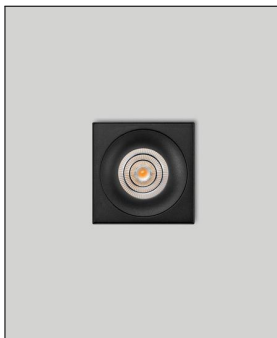

prediger.base

**P.065 LED DECKEN DOWNLIGHTS Q
SCHWARZ - CRI>80**

Bestellen Sie kostenlos
unseren Katalog und finden Sie
weitere tolle Leuchten für den
Innen- & Außenbereich!

**Technische Details**

Hersteller	prediger.base
Material	Aluminium-Druckguss
Stromstärke	350 mA
Energieklassen	Diese Leuchte ist geeignet für Leuchtmittel der Energieklassen: A++, A+, A. Diese Leuchte wird verkauft mit einem Leuchtmittel der Energieklasse: A+.
Stil	Modern & neutral
Schutzart	IP 20
Betriebsgerät	inklusive LED-Treiber
Breite gesamt	8,5 cm
Länge gesamt	8,5 cm
Höhe gesamt	10 cm
Lieferumfang	inklusive LED-Modul
Abmessungen	L: 8,5cm, B: 8,5cm, H: 10cm

Produktbeschreibung

Das quadratische p.065 LED Decken Downlight Q von prediger.base punktet mit einem zeitlos-schönen Design. Hinzu kommt die Leuchtkraft des Downlights, das so vor allem in kleinen oder engen Räumen, wie etwa dem Flur, für eine angenehme Grundbeleuchtung sorgt. Ein weiterer Pluspunkt: das LED-Modul lässt sich von einem Elektriker auch nach der Montage noch austauschen. So können Sie problemlos die Lichtfarbe wechseln oder den Abstrahlwinkel ändern. Mit einem externen Phasenab- bzw. Phasenanschnittsdimmer, der die passenden Leistungsdaten hat, lässt sich die Leuchte zusätzlich regulieren. Da das p.065 LED Decken Downlight Q aus hochwertigem Aluminium-Druckguss gefertigt ist, ist es besonders robust und beständig...

 Weitere Informationen finden Sie auf prediger.de

prediger.base

P.065 LED DECKEN DOWNLIGHTS Q
SCHWARZ - CRI>80

Abbildungen

Ausführungen

p.065.110Q LED Downlight B/30/900/25°

SKU	301750
Name	p.065.110Q LED Downlight B/30/900/25°
Energieklassen (Text)	Diese Leuchte ist geeignet für Leuchtmittel der Energieklassen: A++, A+, A. Diese Leuchte wird verkauft mit einem Leuchtmittel der Energieklasse: A+.
Lichtfarbe	Warmweiß 3000 K
Abstrahlwinkel	25°