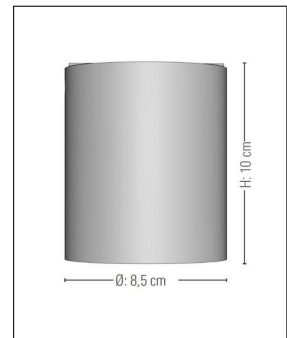

prediger.base

P.065 LED DECKEN DOWNLIGHTS R SILBER - CRI>80

Bestellen Sie kostenlos
unseren Katalog und finden Sie
weitere tolle Leuchten für den
Innen- & Außenbereich!

Technische Details

Hersteller	prediger.base
Material	Aluminium-Druckguss
Stromstärke	350 mA
Energieklassen	Diese Leuchte ist geeignet für Leuchtmittel der Energieklassen: A++, A+, A. Diese Leuchte wird verkauft mit einem Leuchtmittel der Energieklasse: A+.
Stil	Modern & neutral
Schutzart	IP 20
Betriebsgerät	inklusive LED-Treiber
Höhe gesamt	10 cm
Lieferumfang	inklusive LED-Modul
Regelung	Dimmbar mit externem Phasenab- / Phasenanschnittsdimmer mit passenden Leistungsdaten
Gewicht	0,466 kg
Farbwiedergabe	1 B

Produktbeschreibung

Das runde p.065 LED Decken Downlight R von prediger.base punktet mit einem zeitlos-schönen Design. Hinzu kommt die Leuchtkraft des Downlights, das so vor allem in kleinen oder engen Räumen, wie etwa dem Flur, für eine angenehme Grundbeleuchtung sorgt. Ein weiterer Pluspunkt: das LED-Modul lässt sich von einem Elektriker auch nach der Montage noch austauschen. So können Sie problemlos die Lichtfarbe wechseln oder den Abstrahlwinkel ändern. Mit einem externen Phasenab- bzw. Phasenanschnittsdimmer, der die passenden Leistungsdaten hat, lässt sich die Leuchte zusätzlich regulieren. Da das p.065 LED Decken Downlight R aus hochwertigem Aluminium-Druckguss gefertigt ist, ist es besonders robust und beständig...

 Weitere Informationen finden Sie auf prediger.de

prediger.base

P.065 LED DECKEN DOWNLIGHTS R SILBER - CRI>80

Abbildungen

Ausführungen

p.065.110R LED Downlight S/27/850/40°

SKU	301766
Name	p.065.110R LED Downlight S/27/850/40°
Energieklassen (Text)	Diese Leuchte ist geeignet für Leuchtmittel der Energieklassen: A++, A+, A. Diese Leuchte wird verkauft mit einem Leuchtmittel der Energieklasse: A+.
Lichtfarbe	Warmweiß Extra 2700 K
Abstrahlwinkel	40°