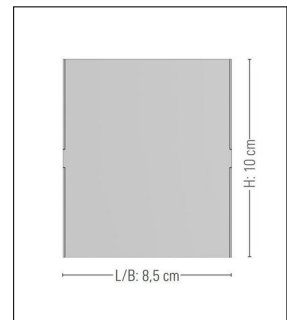

prediger.base

P.065 LED DECKEN DOWNLIGHTS Q SILBER - CRI>80

Bestellen Sie kostenlos
unseren Katalog und finden Sie
weitere tolle Leuchten für den
Innen- & Außenbereich!

Technische Details

Hersteller	prediger.base
Material	Aluminium-Druckguss
Stromstärke	350 mA
Energieklassen	Diese Leuchte ist geeignet für Leuchtmittel der Energieklassen: A++, A+, A. Diese Leuchte wird verkauft mit einem Leuchtmittel der Energieklasse: A+.
Stil	Modern & neutral
Schutzart	IP 20
Betriebsgerät	inklusive LED-Treiber
Breite gesamt	8,5 cm
Länge gesamt	8,5 cm
Höhe gesamt	10 cm
Lieferumfang	inklusive LED-Modul
Abmessungen	L: 8,5cm, B: 8,5cm, H: 10cm

Produktbeschreibung

Das quadratische p.065 LED Decken Downlight Q von prediger.base punktet mit einem zeitlos-schönen Design. Hinzu kommt die Leuchtkraft des Downlights, das so vor allem in kleinen oder engen Räumen, wie etwa dem Flur, für eine angenehme Grundbeleuchtung sorgt. Ein weiterer Pluspunkt: das LED-Modul lässt sich von einem Elektriker auch nach der Montage noch austauschen. So können Sie problemlos die Lichtfarbe wechseln oder den Abstrahlwinkel ändern. Mit einem externen Phasenab- bzw. Phasenanschnittsdimmer, der die passenden Leistungsdaten hat, lässt sich die Leuchte zusätzlich regulieren. Da das p.065 LED Decken Downlight Q aus hochwertigem Aluminium-Druckguss gefertigt ist, ist es besonders robust und beständig...

 Weitere Informationen finden Sie auf prediger.de

prediger.base

P.065 LED DECKEN DOWNLIGHTS Q SILBER - CRI>80

Abbildungen

Ausführungen

p.065.110Q LED Downlight S/30/900/25°

SKU	301741
Name	p.065.110Q LED Downlight S/30/900/25°
Energieklassen (Text)	Diese Leuchte ist geeignet für Leuchtmittel der Energieklassen: A++, A+, A. Diese Leuchte wird verkauft mit einem Leuchtmittel der Energieklasse: A+.
Lichtfarbe	Warmweiß 3000 K
Abstrahlwinkel	25°