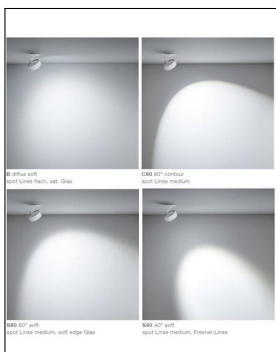

Occhio

PIÙ R ALTO VOLT GOLD MATT/SCHWARZ MATT

Bestellen Sie kostenlos
unseren Katalog und finden Sie
weitere tolle Leuchten für den
Innen- & Außenbereich!

Technische Details

Kollektion	Aktuelle Kollektion
Lichtfarbe	Warmweiß Extra
Hersteller	Occhio
Design	Axel Meise, Christoph Kügler
Material	Aluminium, Stahl verchromt, lackiert, PVD beschichtet oder eloxiert, Kunststoff, Glas, optischer Kunststoff
Montagehinweis	Dimmbar mit externem Phasenabschnittsdimmer mit passenden Leistungsdaten
Ausrichtbarkeit	Dreh- und schwenkbar
Stil	Aktuelles Design
Schutzart	IP 20
Lieferumfang	inklusive LED-Modul
Abmessungen	H: 12,9cm, (Kopf) H: 4,2cm, Ø: 12,3cm, (Baldachin) H: 2cm, Ø: 8,3cm
Regelung	Dimmbar mit externem Phasenabschnittsdimmer mit passenden Leistungsdaten

Produktbeschreibung

Die moderne Deckenleuchte Più R alto Volt Gold matt/Schwarz matt von Occhio wurde von den Designern Axel Meise und Christoph Kügler mit einem minimalistisch reduzierten Formdesign geschaffen. Gleichmaßen kühn und elegant wird bei dieser Leuchte in der Farbe Gold matt/Schwarz matt die funktionale Wirkung des Deckenstrahlers zum zentralen Kriterium des Designs erhoben. Gleichzeitig wirkt die Leuchte dabei aber keineswegs langweilig, sondern trägt gerade in der puristischen Ausführung des kreisrunden Leuchtenkörpers eine gewisse Spannung. Im Leuchtenkopf aus Metall ist hinter einer Glasplatte ein modernes LED-Modul angebracht, das einen hellen Lichtkegel aussendet. So können beispielsweise Kunstgegenstände und Dekorationsobjekte gezielt mit dem Lichtkegel angeleuchtet oder für eine indirekte Beleuchtung über eine Raumwand gesorgt werden. Der Leuchtenkopf der Più R alto Volt...

 Weitere Informationen finden Sie auf prediger.de

Occhio

PIÙ R ALTO VOLT GOLD MATT/SCHWARZ MATT

Abbildungen

Ausführungen

Più R alto VOLT B Gold matt/Cone Schwarz matt 26W 2700K CRI97

SKU 121403
Name Più R alto VOLT B Gold matt/Cone Schwarz matt 26W 2700K CRI97