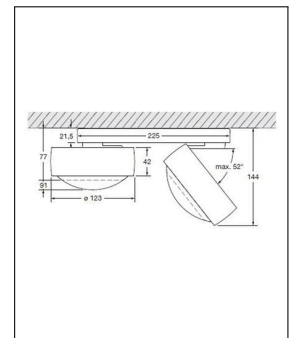

Occhio

PIÙ R ALTO VOLT GOLD MATT/SCHWARZ MATT

Abbildungen

Ausführungen

Più R alto VOLT B Gold matt/Cone Schwarz matt 26W 2700K CRI97

SKU 121403
Name Più R alto VOLT B Gold matt/Cone Schwarz matt 26W 2700K CRI97

Energieklassen (Text)

Ausführung B - diffus soft

Più R alto VOLT C80 Gold matt/Cone Schwarz matt 26W 2700K CRI97

SKU 121387
Name Più R alto VOLT C80 Gold matt/Cone Schwarz matt 26W 2700K CRI97

Energieklassen (Text)

Ausführung C80 - Abstrahlwinkel 80° - contour