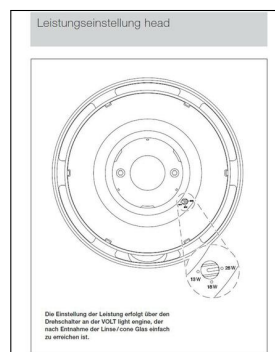

Occhio

PIÙ R ALTO VOLT GOLD MATT/SCHWARZ MATT

Abbildungen

Ausführungen

Più R alto VOLT B Gold matt/Cone Schwarz matt 26W 2700K CRI97

SKU 121403
Name Più R alto VOLT B Gold matt/Cone Schwarz matt 26W 2700K CRI97

Energieklassen (Text)

Ausführung B - diffus soft

Più R alto VOLT C80 Gold matt/Cone Schwarz matt 26W 2700K CRI97

SKU 121387
Name Più R alto VOLT C80 Gold matt/Cone Schwarz matt 26W 2700K CRI97

Energieklassen (Text)

Ausführung C80 - Abstrahlwinkel 80° - contour