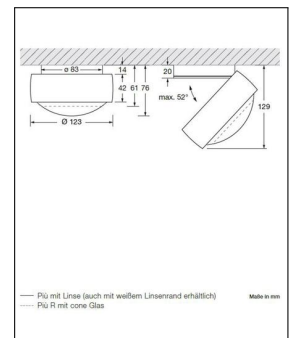

Occhio

PIÙ ALTO VOLT GOLD MATT/WEIß MATT

Abbildungen

Ausführungen

Più alto VOLT C80 Gold matt/Ws matt 26W 2700K CRI97

SKU	121300
Name	Più alto VOLT C80 Gold matt/Ws matt 26W 2700K CRI97
Energieklassen (Text)	Diese Leuchte ist geeignet für Leuchtmittel der Energieklassen: A++, A+, A. Die Lampen in der Leuchte können vom Hersteller ausgetauscht werden.
Ausführung	C80 - Abstrahlwinkel 80° - contour

Più alto VOLT S40 Gold matt/Ws matt 26W 2700K CRI97

SKU	121284
Name	Più alto VOLT S40 Gold matt/Ws matt 26W 2700K CRI97
Energieklassen (Text)	Diese Leuchte ist geeignet für Leuchtmittel der Energieklassen: A++, A+, A. Die Lampen in der Leuchte können vom Hersteller ausgetauscht werden.
Ausführung	S40 - Abstrahlwinkel 40° - soft