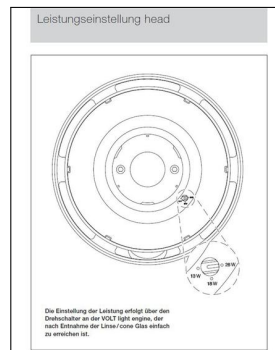

Occhio

PIÙ ALTO VOLT GOLD MATT/WEIß MATT

Abbildungen

Ausführungen

Più alto VOLT C80 Gold matt/Ws matt 26W 2700K CRI97

SKU	121300
Name	Più alto VOLT C80 Gold matt/Ws matt 26W 2700K CRI97
Energieklassen (Text)	Diese Leuchte ist geeignet für Leuchtmittel der Energieklassen: A++, A+, A. Die Lampen in der Leuchte können vom Hersteller ausgetauscht werden.
Ausführung	C80 - Abstrahlwinkel 80° - contour

Più alto VOLT S40 Gold matt/Ws matt 26W 2700K CRI97

SKU	121284
Name	Più alto VOLT S40 Gold matt/Ws matt 26W 2700K CRI97
Energieklassen (Text)	Diese Leuchte ist geeignet für Leuchtmittel der Energieklassen: A++, A+, A. Die Lampen in der Leuchte können vom Hersteller ausgetauscht werden.
Ausführung	S40 - Abstrahlwinkel 40° - soft