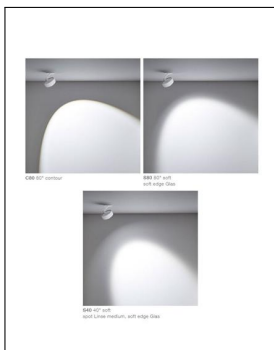

Occhio

PIÙ ALTO VOLT GOLD MATT/WEIß MATT

Abbildungen

Ausführungen

Più alto VOLT C80 Gold matt/Ws matt 26W 2700K CRI97

SKU	121300
Name	Più alto VOLT C80 Gold matt/Ws matt 26W 2700K CRI97
Energieklassen (Text)	Diese Leuchte ist geeignet für Leuchtmittel der Energieklassen: A++, A+, A. Die Lampen in der Leuchte können vom Hersteller ausgetauscht werden.
Ausführung	C80 - Abstrahlwinkel 80° - contour

Più alto VOLT S40 Gold matt/Ws matt 26W 2700K CRI97

SKU	121284
Name	Più alto VOLT S40 Gold matt/Ws matt 26W 2700K CRI97
Energieklassen (Text)	Diese Leuchte ist geeignet für Leuchtmittel der Energieklassen: A++, A+, A. Die Lampen in der Leuchte können vom Hersteller ausgetauscht werden.
Ausführung	S40 - Abstrahlwinkel 40° - soft