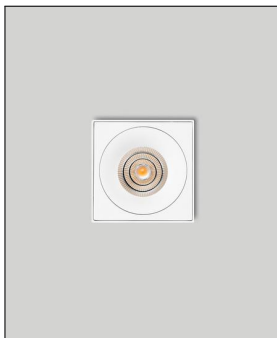

prediger.base

P.065 LED DECKEN DOWNLIGHTS Q WEIß - CRI>80

Abbildungen

Ausführungen

p.065.110Q LED Downlight W/27/850/40°

SKU	301730
Name	p.065.110Q LED Downlight W/27/850/40°
Energieklassen (Text)	Diese Leuchte ist geeignet für Leuchtmittel der Energieklassen: A++, A+, A. Diese Leuchte wird verkauft mit einem Leuchtmittel der Energieklasse: A+.
Lichtfarbe	Warmweiß Extra 2700 K
Abstrahlwinkel	40°

p.065.110Q LED Downlight W/30/900/25°

SKU	301732
Name	p.065.110Q LED Downlight W/30/900/25°
Energieklassen (Text)	Diese Leuchte ist geeignet für Leuchtmittel der Energieklassen: A++, A+, A. Diese Leuchte wird verkauft mit einem Leuchtmittel der Energieklasse: A+.
Lichtfarbe	Warmweiß 3000 K
Abstrahlwinkel	25°