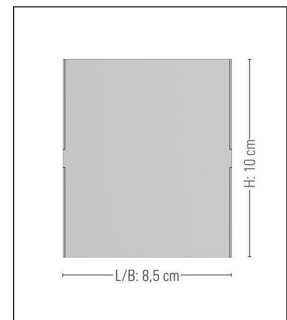

prediger.base

P.065 LED DECKEN DOWNLIGHTS Q WEIß - CRI>80

Abbildungen

Ausführungen

p.065.110Q LED Downlight W/27/850/40°

SKU	301730
Name	p.065.110Q LED Downlight W/27/850/40°
Energieklassen (Text)	Diese Leuchte ist geeignet für Leuchtmittel der Energieklassen: A++, A+, A. Diese Leuchte wird verkauft mit einem Leuchtmittel der Energieklasse: A+.
Lichtfarbe	Warmweiß Extra 2700 K
Abstrahlwinkel	40°

p.065.110Q LED Downlight W/30/900/25°

SKU	301732
Name	p.065.110Q LED Downlight W/30/900/25°
Energieklassen (Text)	Diese Leuchte ist geeignet für Leuchtmittel der Energieklassen: A++, A+, A. Diese Leuchte wird verkauft mit einem Leuchtmittel der Energieklasse: A+.
Lichtfarbe	Warmweiß 3000 K
Abstrahlwinkel	25°