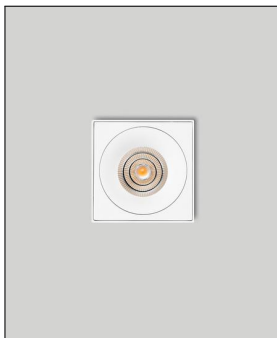

prediger.base

P.065 LED DECKEN DOWNLIGHTS Q WEIß - CRI>90

Bestellen Sie kostenlos
unseren Katalog und finden Sie
weitere tolle Leuchten für den
Innen- & Außenbereich!

Technische Details

Hersteller	prediger.base
Material	Aluminium-Druckguss
Stromstärke	350 mA
Energieklassen	Diese Leuchte ist geeignet für Leuchtmittel der Energieklassen: A++, A+, A. Diese Leuchte wird verkauft mit einem Leuchtmittel der Energieklasse: A+.
Stil	Modern & neutral
Schutzart	IP 20
Betriebsgerät	inklusive LED-Treiber
Breite gesamt	8,5 cm
Länge gesamt	8,5 cm
Höhe gesamt	10 cm
Lieferumfang	inklusive LED-Modul
Abmessungen	L: 8,5cm, B: 8,5cm, H: 10cm

Produktbeschreibung

Das quadratische p.065 LED Decken Downlight von prediger.base punktet mit einem zeitlos-schönen Design. Hinzu kommt die Leuchtkraft des Downlights, das so vor allem in kleinen oder engen Räumen, wie etwa dem Flur, für eine angenehme Grundbeleuchtung sorgt. Hinzu kommt, dass sich das LED-Modul von einem Elektriker auch nach der Montage austauschen lässt. So können Sie problemlos die Lichtfarbe wechseln oder den Abstrahlwinkel ändern. Mit einem externen Phasenab- bzw. Phasenanschnittsdimmer, der die passenden Leistungsdaten hat, lässt sich die Leuchte zusätzlich regulieren. Da das p.065 LED Decken Downlight aus hochwertigem Aluminium-Druckguss gefertigt ist, ist es besonders robust und beständig...

 Weitere Informationen finden Sie auf prediger.de

prediger.base

P.065 LED DECKEN DOWNLIGHTS Q WEIß - CRI>90

Abbildungen

Ausführungen

p.065.110Q LED Downlight W/27/720/25°/CRI90

SKU	301783
Name	p.065.110Q LED Downlight W/27/720/25°/CRI90
Energieklassen (Text)	Diese Leuchte ist geeignet für Leuchtmittel der Energieklassen: A++, A+, A. Diese Leuchte wird verkauft mit einem Leuchtmittel der Energieklasse: A+.
Lichtfarbe	Warmweiß Extra 2700 K
Abstrahlwinkel	25°