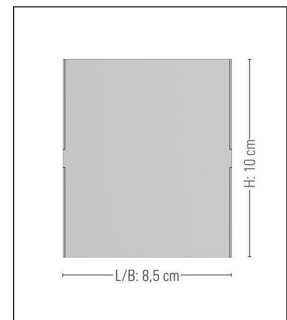

prediger.base

P.065 LED DECKEN DOWNLIGHTS Q WEIß - CRI>90

Bestellen Sie kostenlos
unseren Katalog und finden Sie
weitere tolle Leuchten für den
Innen- & Außenbereich!

Technische Details

Hersteller	prediger.base
Material	Aluminium-Druckguss
Stromstärke	350 mA
Energieklassen	Diese Leuchte ist geeignet für Leuchtmittel der Energieklassen: A++, A+, A. Diese Leuchte wird verkauft mit einem Leuchtmittel der Energieklasse: A+.
Stil	Modern & neutral
Schutzart	IP 20
Betriebsgerät	inklusive LED-Treiber
Breite gesamt	8,5 cm
Länge gesamt	8,5 cm
Höhe gesamt	10 cm
Lieferumfang	inklusive LED-Modul
Abmessungen	L: 8,5cm, B: 8,5cm, H: 10cm

Produktbeschreibung

Das quadratische p.065 LED Decken Downlight von prediger.base punktet mit einem zeitlos-schönen Design. Hinzu kommt die Leuchtkraft des Downlights, das so vor allem in kleinen oder engen Räumen, wie etwa dem Flur, für eine angenehme Grundbeleuchtung sorgt. Hinzu kommt, dass sich das LED-Modul von einem Elektriker auch nach der Montage austauschen lässt. So können Sie problemlos die Lichtfarbe wechseln oder den Abstrahlwinkel ändern. Mit einem externen Phasenab- bzw. Phasenanschnittsdimmer, der die passenden Leistungsdaten hat, lässt sich die Leuchte zusätzlich regulieren. Da das p.065 LED Decken Downlight aus hochwertigem Aluminium-Druckguss gefertigt ist, ist es besonders robust und beständig...

 Weitere Informationen finden Sie auf prediger.de

prediger.base

P.065 LED DECKEN DOWNLIGHTS Q WEIß - CRI>90

Abbildungen

Ausführungen

p.065.110Q LED Downlight W/27/720/25°/CRI90

SKU	301783
Name	p.065.110Q LED Downlight W/27/720/25°/CRI90
Energieklassen (Text)	Diese Leuchte ist geeignet für Leuchtmittel der Energieklassen: A++, A+, A. Diese Leuchte wird verkauft mit einem Leuchtmittel der Energieklasse: A+.
Lichtfarbe	Warmweiß Extra 2700 K
Abstrahlwinkel	25°