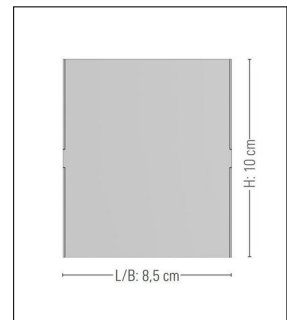

prediger.base

P.065 LED DECKEN DOWNLIGHTS Q SILBER - CRI>90

Bestellen Sie kostenlos
unseren Katalog und finden Sie
weitere tolle Leuchten für den
Innen- & Außenbereich!

Technische Details

Hersteller	prediger.base
Material	Aluminium-Druckguss
Stromstärke	350 mA
Energieklassen	Diese Leuchte ist geeignet für Leuchtmittel der Energieklassen: A++, A+, A. Diese Leuchte wird verkauft mit einem Leuchtmittel der Energieklasse: A+.
Stil	Modern & neutral
Schutzart	IP 20
Betriebsgerät	inklusive LED-Treiber
Breite gesamt	8,5 cm
Länge gesamt	8,5 cm
Höhe gesamt	10 cm
Lieferumfang	inklusive LED-Modul
Abmessungen	L: 8,5cm, B: 8,5cm, H: 10cm

Produktbeschreibung

Das quadratische p.065 LED Decken Downlight von prediger.base punktet mit einem zeitlos-schönen Design. Hinzu kommt die Leuchtkraft des Downlights, das so vor allem in kleinen oder engen Räumen, wie etwa dem Flur, für eine angenehme Grundbeleuchtung sorgt. Hinzu kommt, dass sich das LED-Modul von einem Elektriker auch nach der Montage austauschen lässt. So können Sie problemlos die Lichtfarbe wechseln oder den Abstrahlwinkel ändern. Mit einem externen Phasenab- bzw. Phasenanschnittsdimmer, der die passenden Leistungsdaten hat, lässt sich die Leuchte zusätzlich regulieren. Da das p.065 LED Decken Downlight aus hochwertigem Aluminium-Druckguss gefertigt ist, ist es besonders robust und beständig...

 Weitere Informationen finden Sie auf prediger.de

prediger.base

P.065 LED DECKEN DOWNLIGHTS Q SILBER - CRI>90

Abbildungen

Ausführungen

p.065.110Q LED Downlight S/27/720/25°/CRI90

SKU	301792
Name	p.065.110Q LED Downlight S/27/720/25°/CRI90
Energieklassen (Text)	Diese Leuchte ist geeignet für Leuchtmittel der Energieklassen: A++, A+, A. Diese Leuchte wird verkauft mit einem Leuchtmittel der Energieklasse: A+.
Lichtfarbe	Warmweiß Extra 2700 K
Abstrahlwinkel	25°