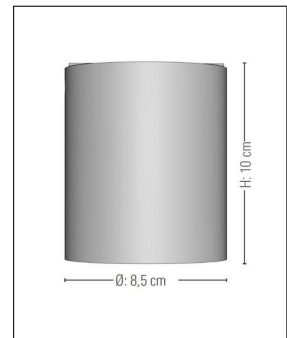

prediger.base

P.065 LED DECKEN DOWNLIGHTS R SCHWARZ - CRI>80

Bestellen Sie kostenlos
unseren Katalog und finden Sie
weitere tolle Leuchten für den
Innen- & Außenbereich!

Technische Details

Hersteller	prediger.base
Material	Aluminium-Druckguss
Stromstärke	350 mA
Energieklassen	Diese Leuchte ist geeignet für Leuchtmittel der Energieklassen: A++, A+, A. Diese Leuchte wird verkauft mit einem Leuchtmittel der Energieklasse: A+.
Stil	Modern & neutral
Schutzart	IP 20
Betriebsgerät	inklusive LED-Treiber
Durchmesser gesamt	8,5 cm
Höhe gesamt	10 cm
Lieferumfang	inklusive LED-Modul
Abmessungen	H: 10cm, Ø: 8,5cm
Regelung	Dimmbar mit externem Phasenab- / Phasenanschnittsdimmer mit passenden Leistungsdaten

Produktbeschreibung

Das runde p.065 LED Decken Downlight R von prediger.base punktet mit einem zeitlos-schönen Design. Hinzu kommt die Leuchtkraft des Downlights, das so vor allem in kleinen oder engen Räumen, wie etwa dem Flur, für eine angenehme Grundbeleuchtung sorgt. Ein weiterer Pluspunkt: das LED-Modul lässt sich von einem Elektriker auch nach der Montage noch austauschen. So können Sie problemlos die Lichtfarbe wechseln oder den Abstrahlwinkel ändern. Mit einem externen Phasenab- bzw. Phasenanschnittsdimmer, der die passenden Leistungsdaten hat, lässt sich die Leuchte zusätzlich regulieren. Da das p.065 LED Decken Downlight R aus hochwertigem Aluminium-Druckguss gefertigt ist, ist es besonders robust und beständig...

 Weitere Informationen finden Sie auf prediger.de

prediger.base

P.065 LED DECKEN DOWNLIGHTS R
SCHWARZ - CRI>80

Abbildungen

Ausführungen

p.065.110R LED Downlight B/27/850/40°

SKU	301775
Name	p.065.110R LED Downlight B/27/850/40°
Energieklassen (Text)	Diese Leuchte ist geeignet für Leuchtmittel der Energieklassen: A++, A+, A. Diese Leuchte wird verkauft mit einem Leuchtmittel der Energieklasse: A+.
Lichtfarbe	Warmweiß Extra 2700 K
Abstrahlwinkel	40°