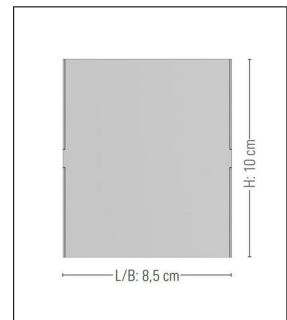

prediger.base

P.065 LED DECKEN DOWNLIGHTS Q
SCHWARZ - CRI>90

Abbildungen

Ausführungen

p.065.110Q LED Downlight B/27/720/25°/CRI90

SKU	301801
Name	p.065.110Q LED Downlight B/27/720/25°/CRI90
Energieklassen (Text)	Diese Leuchte ist geeignet für Leuchtmittel der Energieklassen: A++, A+, A. Diese Leuchte wird verkauft mit einem Leuchtmittel der Energieklasse: A+.
Lichtfarbe	Warmweiß Extra 2700 K
Abstrahlwinkel	25°

p.065.110Q LED Downlight B/27/720/40°/CRI90

SKU	301802
Name	p.065.110Q LED Downlight B/27/720/40°/CRI90
Energieklassen (Text)	Diese Leuchte ist geeignet für Leuchtmittel der Energieklassen: A++, A+, A. Diese Leuchte wird verkauft mit einem Leuchtmittel der Energieklasse: A+.
Lichtfarbe	Warmweiß Extra 2700 K
Abstrahlwinkel	40°