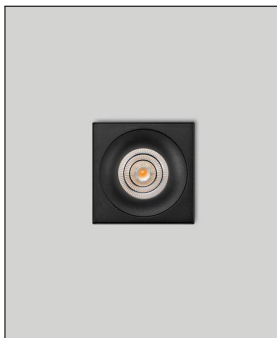

prediger.base

**P.065 LED DECKEN DOWNLIGHTS Q  
SCHWARZ - CRI>90**

Bestellen Sie kostenlos  
unseren Katalog und finden Sie  
weitere tolle Leuchten für den  
Innen- & Außenbereich!

**Technische Details**

Hersteller	prediger.base
Material	Aluminium-Druckguss
Stromstärke	350 mA
Energieklassen	Diese Leuchte ist geeignet für Leuchtmittel der Energieklassen: A++, A+, A. Diese Leuchte wird verkauft mit einem Leuchtmittel der Energieklasse: A+.
Stil	Modern & neutral
Schutzart	IP 20
Betriebsgerät	inklusive LED-Treiber
Breite gesamt	8,5 cm
Länge gesamt	8,5 cm
Höhe gesamt	10 cm
Lieferumfang	inklusive LED-Modul
Abmessungen	L: 8,5cm, B: 8,5cm, H: 10cm

**Produktbeschreibung**

Das quadratische p.065 LED Decken Downlight von prediger.base punktet mit einem zeitlos-schönen Design. Hinzu kommt die Leuchtkraft des Downlights, das so vor allem in kleinen oder engen Räumen, wie etwa dem Flur, für eine angenehme Grundbeleuchtung sorgt. Hinzu kommt, dass sich das LED-Modul von einem Elektriker auch nach der Montage austauschen lässt. So können Sie problemlos die Lichtfarbe wechseln oder den Abstrahlwinkel ändern. Mit einem externen Phasenab- bzw. Phasenanschnittsdimmer, der die passenden Leistungsdaten hat, lässt sich die Leuchte zusätzlich regulieren. Da das p.065 LED Decken Downlight aus hochwertigem Aluminium-Druckguss gefertigt ist, ist es besonders robust und beständig...

 Weitere Informationen finden Sie auf [prediger.de](http://prediger.de)

prediger.base

**P.065 LED DECKEN DOWNLIGHTS Q**  
**SCHWARZ - CRI>90**

**Abbildungen**

**Ausführungen**

p.065.110Q LED Downlight B/27/720/25°/CRI90