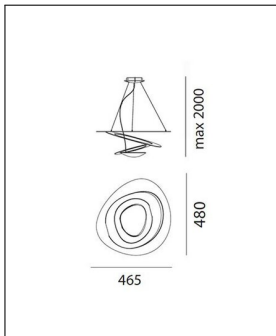

Artemide

PIRCE MICRO SOSPENSIONE LED - PHASENABSCHNITTDIMMER

Abbildungen

Ausführungen

Pirce Micro LED Suspension Weiß 2700K
Phasenabschrittdimmer

SKU	122845
Name	Pirce Micro LED Suspension Weiß 2700K Phasenabschrittdimmer
Energieeffizienzklasse	Das Produkt enthält eine Lichtquelle der Energieeffizienzklasse G.
Farbtemperatur	Warmweiß Extra 2700 K
Oberfläche	Weiß