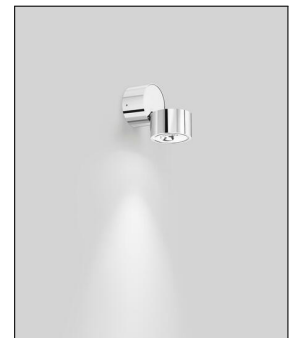

prediger.base

P.011 AUSRICHTBARE LED DECKEN- UND WANDSTRAHLER S 1ER - CRI>80

Bestellen Sie kostenlos
unseren Katalog und finden Sie
weitere tolle Leuchten für den
Innen- & Außenbereich!

Technische Details

Kollektion	Aktuelle Kollektion
Lichtfarbe	Warmweiß Extra
Hersteller	prediger.base
Material	Aluminium-Druckguss
Stromstärke	500 mA
Ausrichtbarkeit	90° schwenkbar und 350° drehbar
Stil	Modern & neutral
Schutzart	IP 20
Details	90° schwenkbar und 350° drehbar
Betriebsgerät	inklusive LED-Treiber
Bestückung / Leuchtmittel	LED-Modul
Lieferumfang	inklusive LED-Modul

Produktbeschreibung

Für besonders hohe Ansprüche an eine flexible Beleuchtung: Der ausrichtbare p.011 LED Decken-/Wandstrahler S von prediger.base ist ein wahres Multitalent und eignet sich gleichermaßen für eine gute Grund- wie Akzentbeleuchtung in modern eingerichteten Wohn- und Schlafzimmern, Dielen sowie allen Nebenräumen im Haus. Aus der zylinderförmigen Deckenaufbauleuchte wird nämlich im Handumdrehen ein Strahler, der das Licht genau dort hinbringt, wo es benötigt wird. Der Leuchtenkopf lässt sich am Korpus um satte 350° drehen und 90° schwenken, die Lichtleistung ist aufgrund des leistungsstarken und energiesparenden LED-Moduls im Inneren der Leuchte ebenfalls ausgezeichnet. Und: Das warmweiße Licht kann stufenlos gedimmt werden, weshalb es sich den unterschiedlichsten Anwendungssituationen problemlos anpasst. Der kleine, runde p.011 LED Decken-/Wandstrahler S von prediger.base wird aus Aluminium-Druckguss gefertigt...

 Weitere Informationen finden Sie auf prediger.de

prediger.base

P.011 AUSRICHTBARE LED DECKEN- UND WANDSTRAHLER S 1ER - CRI>80

Abbildungen

Ausführungen

p.011.111S LED Decken/Wand-Strahler C/27/720/34°

SKU	300407
Name	p.011.111S LED Decken/Wand-Strahler C/27/720/34°
Energieklassen (Text)	
Oberfläche	Chrom
Lichtfarbe	Warmweiß Extra 2700 K