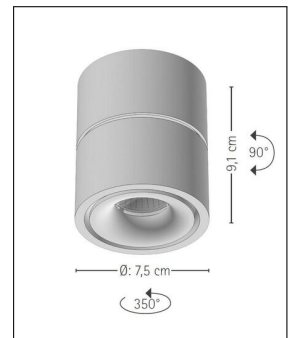

prediger.base

P.011 AUSRICHTBARE LED DECKEN- UND WANDSTRAHLER S 1ER - CRI>80

Abbildungen

Ausführungen

p.011.111S LED Decken/Wand-Strahler C/27/720/34°

SKU	300407
Name	p.011.111S LED Decken/Wand-Strahler C/27/720/34°
Energieklassen (Text)	
Oberfläche	Chrom
Lichtfarbe	Warmweiß Extra 2700 K