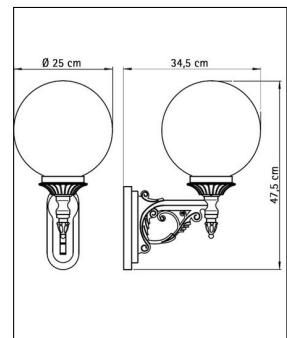

Albert

WANDLEUCHTEN MIT OPALGLAS

Abbildungen

Ausführungen

Wandleuchte 600609

SKU	075782
Name	Wandleuchte 600609
Energieklassen (Text)	Diese Leuchte ist geeignet für Leuchtmittel der Energieklassen: A++, A+, A, B, C, D, E.
Oberfläche	Schwarz-Silber

Wandleuchte 670609

SKU	075783
Name	Wandleuchte 670609
Energieklassen (Text)	Diese Leuchte ist geeignet für Leuchtmittel der Energieklassen: A++, A+, A, B, C, D, E.
Oberfläche	Weiß-Gold