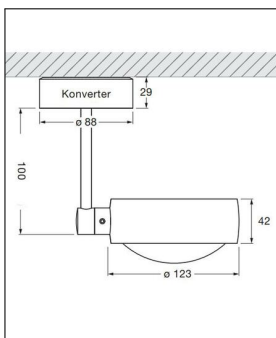

Occhio

SENTO E LED FARO UP 10CM - BODY SCHWARZ MATT

Abbildungen

Ausführungen