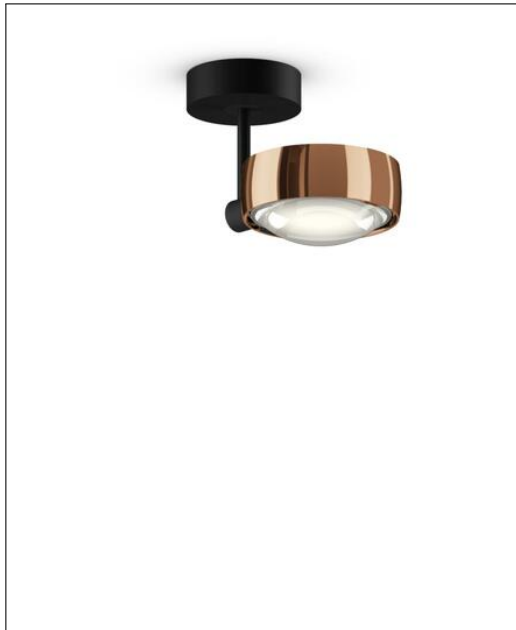

Occhio

SENTO E LED FARO UP 10CM - BODY SCHWARZ MATT

Bestellen Sie kostenlos
unseren Katalog und finden Sie
weitere tolle Leuchten für den
Innen- & Außenbereich!

Technische Details

Kollektion	Aktuelle Kollektion
Lichtfarbe	Warmweiß Extra
Hersteller	Occhio
Design	Axel Meise, Christoph Kügler
Material	Aluminium, Stahl verchromt, lackiert oder eloxiert, Kunststoff, Glas, optischer Kunststoff
Stil	Aktuelles Design
Schutzart	IP 20
Lieferumfang	inklusive LED-Modul
Abmessungen	T: 10cm, (Kopf) H: 4,2cm, Ø: 12,3cm, (Baldachin) H: 2,9cm, Ø: 8,8cm
Regelung	Dimmbar mit externem Phasenabschnittsdimmer mit passenden Leistungsdaten, Touchless Control
Gewicht	1,5 kg
Dimmbarkeit	Dimmbar

Produktbeschreibung

Mit der Sento E LED Faro Up 10cm aus dem Hause Occhio hat man ein ideales direktes sowie indirektes Licht. Denn die Deckenleuchte lässt sich nicht nur drehen, sondern sorgt dank des eingebauten LED-Moduls für beste Farbwiedergabe und einen maximalen Lichtstrom. Dieser wiederum lässt sich mit einem externen Phasenabschnittsdimmer, der die passenden Leistungsdaten hat, regulieren. Und natürlich kann man die Deckenleuchte auch via Touchless Control bedienen. Zu den technischen Raffinessen der Sento E LED Faro Up 10cm gesellt sich dann noch das puristisch-elegante Design, das Axel Meise und Christoph Kügler für Occhio entworfen haben. Eine wunderschöne und vielseitig anwendbare Leuchte, die selbst höchsten Ansprüchen gerecht wird...

 Weitere Informationen finden Sie auf prediger.de

Occhio

SENTO E LED FARO UP 10CM - BODY SCHWARZ MATT

Abbildungen

Ausführungen

Sento E LED Faro Up 10cm Schwarz matt/Bronze

SKU 502393
Name Sento E LED Faro Up 10cm
Schwarz matt/Bronze
Energieklassen (Text)
Ausführung Base: Schwarz matt, Kopf:
Bronze

Sento E LED Faro Up 10cm Schwarz matt/Gold matt

SKU 502639
Name Sento E LED Faro Up 10cm
Schwarz matt/Gold matt
Energieklassen (Text)
Ausführung Base: Schwarz matt, Kopf:
Gold matt

Sento E LED Faro Up 10cm Schwarz matt/Rose Gold