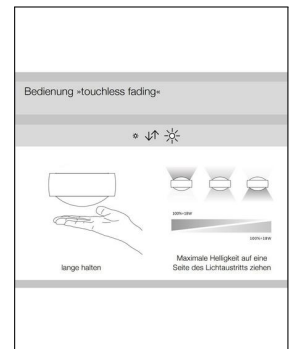

Occhio

SENTO E LED FARO UP 10CM - BODY SCHWARZ MATT

Bestellen Sie kostenlos
unseren Katalog und finden Sie
weitere tolle Leuchten für den
Innen- & Außenbereich!

Technische Details

Kollektion	Aktuelle Kollektion
Lichtfarbe	Warmweiß Extra
Hersteller	Occhio
Design	Axel Meise, Christoph Kügler
Material	Aluminium, Stahl verchromt, lackiert oder eloxiert, Kunststoff, Glas, optischer Kunststoff
Stil	Aktuelles Design
Schutzart	IP 20
Lieferumfang	inklusive LED-Modul
Abmessungen	T: 10cm, (Kopf) H: 4,2cm, Ø: 12,3cm, (Baldachin) H: 2,9cm, Ø: 8,8cm
Regelung	Dimmbar mit externem Phasenabschnittsdimmer mit passenden Leistungsdaten, Touchless Control
Gewicht	1,5 kg
Dimmbarkeit	Dimmbar

Produktbeschreibung

Mit der Sento E LED Faro Up 10cm aus dem Hause Occhio hat man ein ideales direktes sowie indirektes Licht. Denn die Deckenleuchte lässt sich nicht nur drehen, sondern sorgt dank des eingebauten LED-Moduls für beste Farbwiedergabe und einen maximalen Lichtstrom. Dieser wiederum lässt sich mit einem externen Phasenabschnittsdimmer, der die passenden Leistungsdaten hat, regulieren. Und natürlich kann man die Deckenleuchte auch via Touchless Control bedienen. Zu den technischen Raffinessen der Sento E LED Faro Up 10cm gesellt sich dann noch das puristisch-elegante Design, das Axel Meise und Christoph Kügler für Occhio entworfen haben. Eine wunderschöne und vielseitig anwendbare Leuchte, die selbst höchsten Ansprüchen gerecht wird...

 Weitere Informationen finden Sie auf prediger.de

Occhio

SENTO E LED FARO UP 10CM - BODY SCHWARZ MATT

Abbildungen

Ausführungen

Sento E LED Faro Up 10cm Schwarz matt/Bronze

SKU 502393
Name Sento E LED Faro Up 10cm
Schwarz matt/Bronze
Energieklassen (Text)
Ausführung Base: Schwarz matt, Kopf:
Bronze