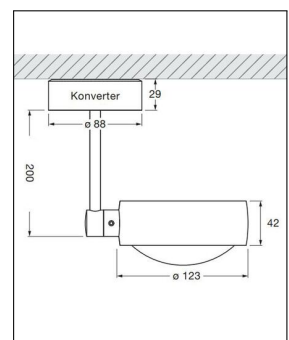

Occhio

SENTO E LED FARO UP 20CM - BODY SCHWARZ MATT

Abbildungen

Ausführungen