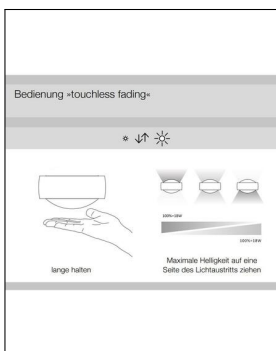

Occhio

SENTO E LED FARO UP 20CM - BODY SCHWARZ MATT

Bestellen Sie kostenlos
unseren Katalog und finden Sie
weitere tolle Leuchten für den
Innen- & Außenbereich!

Technische Details

Kollektion	Aktuelle Kollektion
Lichtfarbe	Warmweiß Extra
Hersteller	Occhio
Design	Axel Meise
Material	Aluminium, Stahl verchromt, lackiert oder eloxiert, Kunst- stoff, Glas, optischer Kunst- stoff
Stil	Aktuelles Design
Schutzart	IP 20
Bestückung / Leucht- mittel	LED-Modul
Lieferumfang	inklusive LED-Modul
Abmessungen	T: 20cm, (Kopf) H: 4,2cm, Ø: 12,3cm, (Baldachin) H: 2,9cm, Ø: 8,8cm
Regelung	Dimmbar mit externem Pha- senabschnittsdimmer mit passenden Leistungsdaten , Touchless Control
Dimmbarkeit	Dimmbar

Produktbeschreibung

Mit der Sento E LED Faro Up 20cm aus dem Hause Occhio hat man ein ideales direktes sowie indirektes Licht. Denn die Deckenleuchte lässt sich nicht nur drehen, sondern sorgt dank des eingebauten LED-Moduls für beste Farbwiedergabe und einen maximalen Lichtstrom. Dieser wiederum lässt sich mit einem externen Phasenabschnittsdimmer, der die passenden Leistungsdaten hat, regulieren. Und natürlich kann man die Deckenleuchte auch via Touchless Control bedienen. Zu den technischen Raffinessen der Sento E LED Faro Up 20cm gesellt sich dann noch das puristisch-elegante Design, das Axel Meise und Christoph Kügler für Occhio entworfen haben. Eine wunderschöne und vielseitig anwendbare Leuchte, die selbst höchsten Ansprüchen gerecht wird...

 Weitere Informationen finden Sie auf prediger.de

Occhio

SENTO E LED FARO UP 20CM - BODY SCHWARZ MATT

Abbildungen

Ausführungen

Sento E LED Faro Up 20cm Schwarz matt/Bronze

SKU 502394
Name Sento E LED Faro Up 20cm
Schwarz matt/Bronze
Energieklassen (Text)
Oberfläche Schwarz matt/Bronze