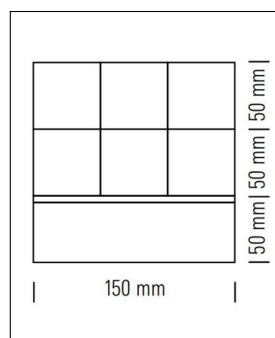

Tecnolumen

CUBELIGHT LED DIM

Abbildungen

Ausführungen