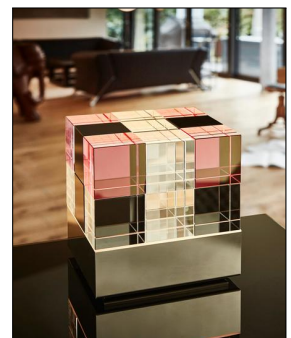

Tecnolumen

CUBELIGHT LED DIM

Abbildungen

Ausführungen