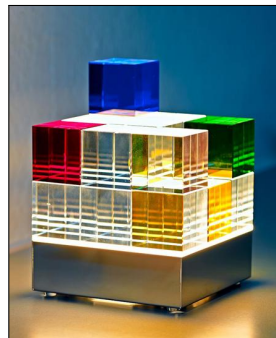

Tecnolumen

CUBELIGHT LED DIM

Bestellen Sie kostenlos
unseren Katalog und finden Sie
weitere tolle Leuchten für den
Innen- & Außenbereich!

Technische Details

Hersteller	Tecnolumen
Design	2012, Mathias Schifferdecker
Material	Glas, Metall verchromt
Energieklassen	Diese Leuchte enthält eingebaute LED-Lampen der Energieklassen: A++, A+, A. Die Lampen können in der Leuchte nicht ausgetauscht werden.
Stil	Aktuelles Design
Schutzart	IP 20
Details	Jede Leuchte ist fortlaufend nummeriert und trägt dieses Zeichen: TECNOLUMEN
Breite gesamt	15 cm
Länge gesamt	15 cm
Höhe gesamt	15 cm
Lieferumfang	inklusive LED-Modul
Abmessungen	L: 15cm, B: 15cm, H: 15cm

Produktbeschreibung

Die Cubelight LED von Tecnolumen, die es jetzt auch in der dimmbaren Variante gibt, zeichnet sich durch eine klare Formsprache und individuelle Gestaltungsvielfalt aus. Die Tischleuchte im typischen Bauhausstil besteht aus Echtglaswürfeln, die größtenteils transparent, zum Teil aber auch farbig eingefärbt sind. Diese werden auf der Edelstahlbasis je nach kreativer Lust und Laune angeordnet. So ergeben sich unendlich viele geometrische Gestaltungsmöglichkeiten und Farbkombinationen, die sich je nach Stimmungslage und persönlichem Geschmack empfinden anpassen lassen. Selbst im ausgeschalteten Zustand entstehen durch die facetten- und kantengeschliffenen Glaswürfel vielfältige Lichtreflexionen und Lichtspiele, die die Leuchte zu einem echten Hingucker machen...

 Weitere Informationen finden Sie auf prediger.de

Tecnolumen

CUBELIGHT LED DIM

Abbildungen

Ausführungen

Cubelight MSCL1 LED dim

SKU	123673
Name	Cubelight MSCL1 LED dim
Energieklassen (Text)	Diese Leuchte enthält eingebaute LED-Lampen der Energieklassen: A++, A+, A. Die Lampen können in der Leuchte nicht ausgetauscht werden.
Ausführung	14 klare weiße Würfel und je 1 Würfel in blau, rot, gelb und grün