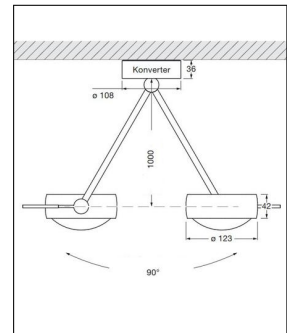

Occhio

SENTO E LED SOFFITTO DUE UP DREHBAR 100CM - BODY WEIß MATT

Abbildungen

Ausführungen