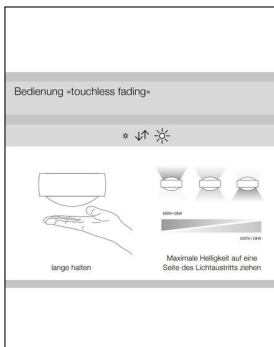

Occhio

SENTO E LED SOFFITTO DUE UP DREHBAR 100CM - BODY WEIß MATT

Abbildungen

Ausführungen