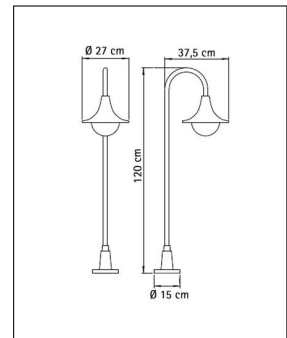

Albert

WEGELEUCHTEN AUS ALUMINIUMGUSS MIT OPALGLAS

Abbildungen

Ausführungen

Wegeleuchte 662081

SKU	075925
Name	Wegeleuchte 662081
Energieklassen (Text)	Diese Leuchte ist geeignet für Leuchtmittel der Energieklassen: A++, A+, A, B, C, D, E.
Oberfläche	Schwarz

Wegeleuchte 682081

SKU	075926
Name	Wegeleuchte 682081
Energieklassen (Text)	Diese Leuchte ist geeignet für Leuchtmittel der Energieklassen: A++, A+, A, B, C, D, E.
Oberfläche	Weiß