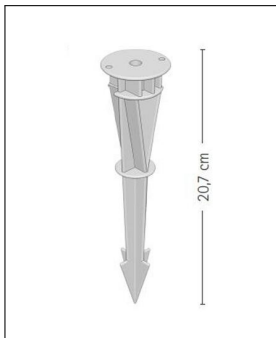

---

prediger.base

P.033 ERDSPIEß

Abbildungen

Ausführungen

---

p.033.306 Erdspeiß

SKU	301882
Name	p.033.306 Erdspeiß
Energieklassen (Text)	
Oberfläche	Schwarz