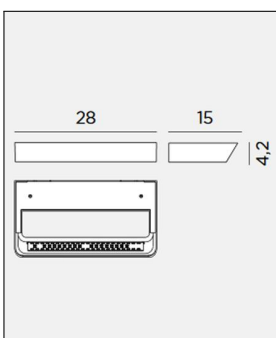

Rotaliana

BELVEDERE W2 - WARMWEIß 3000K

Abbildungen

Ausführungen