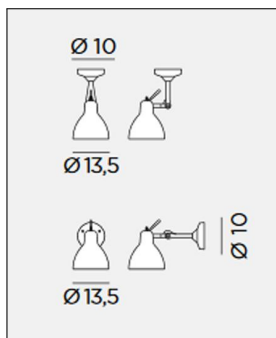

Rotaliana LUXY H0

Abbildungen

Ausführungen

Luxy H0 Silber Schirm Gelb glänzend	
SKU	124036
Name	Luxy H0 Silber Schirm Gelb glänzend
Energieklassen (Text)	Diese Leuchte ist geeignet für Leuchtmittel der Energieklassen: A++, A+, A, B, C, D, E.
Ausführung	Schirm Gelb glänzend
Oberfläche	Silber,Gelb

Luxy H0 Silber Schirm Schwarz glänzend	
SKU	124037
Name	Luxy H0 Silber Schirm Schwarz glänzend
Energieklassen (Text)	Diese Leuchte ist geeignet für Leuchtmittel der Energieklassen: A++, A+, A, B, C, D, E.
Ausführung	Schirm Schwarz glänzend
Oberfläche	Silber,Schwarz

Luxy H0 Silber Schirm Rot glänzend	
SKU	124035
Name	Luxy H0 Silber Schirm Rot glänzend
Energieklassen (Text)	Diese Leuchte ist geeignet für Leuchtmittel der Energieklassen: A++, A+, A, B, C, D, E.
Ausführung	Schirm Rot glänzend
Oberfläche	Silber,Rot

Luxy H0 Silber Schirm Weiß glänzend	
SKU	124033
Name	Luxy H0 Silber Schirm Weiß glänzend
Energieklassen (Text)	Diese Leuchte ist geeignet für Leuchtmittel der Energieklassen: A++, A+, A, B, C, D, E.
Ausführung	Schirm Weiß glänzend
Oberfläche	Silber,Weiß