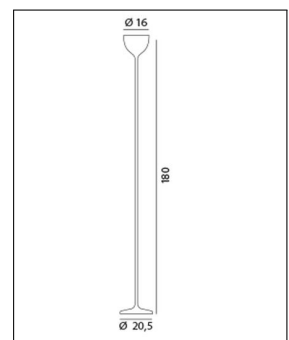

Rotaliana
DRINK F1 LED

Abbildungen

Ausführungen