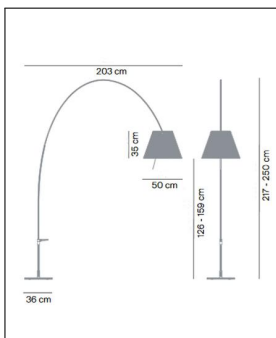

Luceplan

LADY COSTANZA ALU MIT SCHALTER

Abbildungen

Ausführungen

Lady Costanza Alu Schalter Schirm Johannisbeerrot

SKU	503055
Name	Lady Costanza Alu Schalter Schirm Johannisbeerrot
Energieklassen (Text)	Diese Leuchte ist kompatibel mit Leuchtmitteln der Energieklassen: A++, A+, A, B, C, D, E.
Oberfläche	Johannisbeerrot

Lady Costanza Alu Schalter Schirm Nougat

SKU	503056
Name	Lady Costanza Alu Schalter Schirm Nougat
Energieklassen (Text)	Diese Leuchte ist kompatibel mit Leuchtmitteln der Energieklassen: A++, A+, A, B, C, D, E.
Oberfläche	Nougat