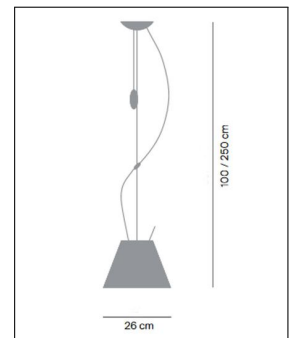

Luceplan

COSTANZINA SUSPENSION MIT PENDEL-GEWICHT

Bestellen Sie kostenlos
unseren Katalog und finden Sie
weitere tolle Leuchten für den
Innen- & Außenbereich!

Technische Details

Hersteller	Luceplan
Design	1992, Paolo Rizzatto, Eliana Lorena
Material	Aluminium, Kunststoff sieb- bedruckt, Gegengewicht Stahl matt
Energieklassen	Diese Leuchte ist kompatibel mit Leuchtmitteln der Ener- gieklassen: A++, A+, A, B, C, D, E.
Stil	Design-Klassiker
Schirm Höhe	17 cm
Pendellänge	100-250 cm
Schirm Durchmesser	26 cm
Lieferumfang	exklusive Leuchtmittel
Abmessungen	(Schirm) H: 17cm, Ø: 26cm, Pendell.: 100-250cm
Regelung	Dimmbar mit externem Dim- mer (leuchtmittelabhängig)
Fassung	E14

 Weitere Informationen finden Sie auf prediger.de

Luceplan

COSTANZINA SUSPENSION MIT PENDEL-GEWICHT

Abbildungen

Ausführungen

Costanzina Suspension Pendel-Gewicht Schirm Beton-
grau

SKU 503018
 Name Costanzina Suspension
 Pendel-Gewicht Schirm
 Betongrau
 Energieklassen (Text) Diese Leuchte ist kompatibel
 mit Leuchtmitteln der Ener-
 gieklassen: A++, A+, A, B, C,
 D, E.
 Oberfläche Betongrau