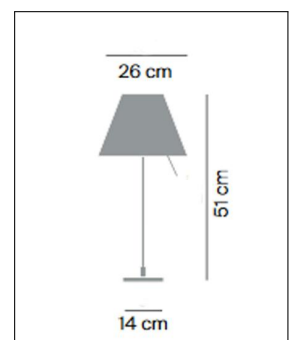

Luceplan

COSTANZINA TABLE WEIß MIT SCHALTER

Abbildungen

Ausführungen