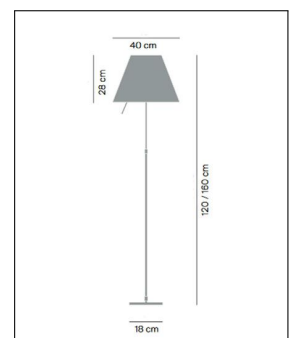

Luceplan

COSTANZA FLOOR WEIß MIT SENSORDIMMER

Abbildungen

Ausführungen