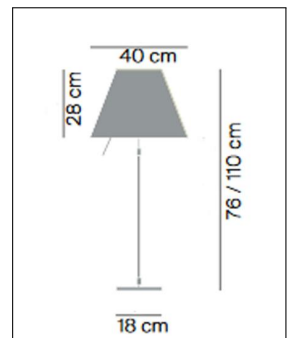

Luceplan

COSTANZA TABLE SCHWARZ MIT SENSOR-DIMMER

Abbildungen

Ausführungen