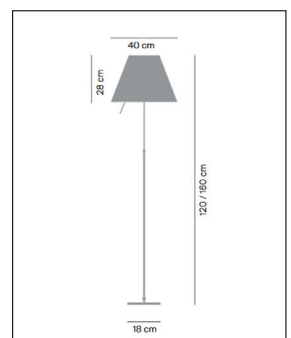

Luceplan

COSTANZA FLOOR SCHWARZ MIT SENSOR-DIMMER

Abbildungen

Ausführungen