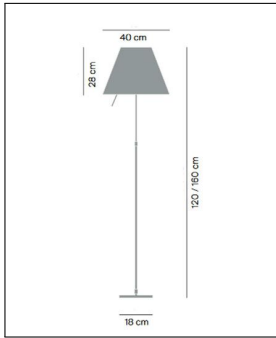

Ausführungen

Costanza Floor Alu Schalter Schirm Betongrau

SKU	502820
Name	Costanza Floor Alu Schalter Schirm Betongrau
Energieklassen (Text)	Diese Leuchte ist kompatibel mit Leuchtmitteln der Energieklassen: A++, A+, A, B, C, D, E.
Oberfläche	Betongrau

Costanza Floor Alu Schalter Schirm Johannisbeerrot

SKU	502822
Name	Costanza Floor Alu Schalter Schirm Johannisbeerrot
Energieklassen (Text)	Diese Leuchte ist kompatibel mit Leuchtmitteln der Energieklassen: A++, A+, A, B, C, D, E.
Oberfläche	Johannisbeerrot

Costanza Floor Alu Schalter Schirm Kanariengelb

SKU	502821
Name	Costanza Floor Alu Schalter Schirm Kanariengelb
Energieklassen (Text)	Diese Leuchte ist kompatibel mit Leuchtmitteln der Energieklassen: A++, A+, A, B, C, D, E.
Oberfläche	Kanariengelb

Costanza Floor Alu Schalter Schirm Lakritzschwarz

SKU	502819
Name	Costanza Floor Alu Schalter Schirm Lakritzschwarz
Energieklassen (Text)	Diese Leuchte ist kompatibel mit Leuchtmitteln der Energieklassen: A++, A+, A, B, C, D, E.
Oberfläche	Lakritzschwarz

Costanza Floor Alu Schalter Schirm Mystisches Rosa

SKU	502823
Name	Costanza Floor Alu Schalter Schirm Mystisches Rosa
Energieklassen (Text)	Diese Leuchte ist kompatibel mit Leuchtmitteln der Energieklassen: A++, A+, A, B, C, D, E.
Oberfläche	Mystisches Rosa

Costanza Floor Alu Schalter Schirm Nebelweiß

SKU	502824
Name	Costanza Floor Alu Schalter Schirm Nebelweiß
Energieklassen (Text)	Diese Leuchte ist kompatibel mit Leuchtmitteln der Energieklassen: A++, A+, A, B, C, D, E.
Oberfläche	Nebelweiß