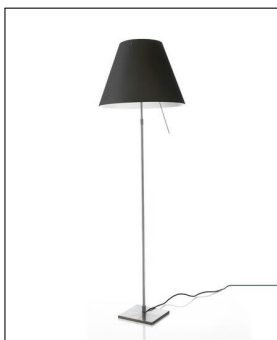

Luceplan

COSTANZA FLOOR ALU MIT SCHALTER

Abbildungen