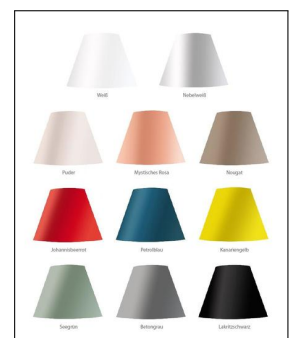

Luceplan

COSTANZINA WALL SCHWARZ MIT SCHALTER

Bestellen Sie kostenlos
unseren Katalog und finden Sie
weitere tolle Leuchten für den
Innen- & Außenbereich!

Technische Details

Hersteller	Luceplan
Design	1992, Paolo Rizzatto, Eliana Lorena
Material	Aluminium schwarz lackiert, Kunststoff siebbedruckt
Energieklassen	Diese Leuchte ist kompatibel mit Leuchtmitteln der Energieklassen: A++, A+, A, B, C, D, E.
Stil	Design-Klassiker
Ausladung gesamt	28 cm
Höhe gesamt	54 cm
Schirm Höhe	17 cm
Schirm Durchmesser	26 cm
Lieferumfang	exklusive Leuchtmittel
Abmessungen	H: 54cm, (Schirm) H: 17cm, Ø: 26cm, Ausladung: 28cm
Regelung	An/Aus-Schalter

Produktbeschreibung

Mit der Costanzina Wall Schwarz hat die Costanza-Leuchtenfamilie von Designer und Luceplan-Mitbegründer Paolo Rizzatto eine kleine Schwester bekommen. Die edle Wandleuchte besticht durch klassische Zeitlosigkeit und passt sich so jedem Einrichtungsstil problemlos an. Der Schirm der Costanzina Wall Schwarz besteht aus Polycarbonat und ist konisch geformt, sodass die direkte-indirekte Lichtverteilung optimal ausgenutzt wird. Das Leuchtmittel ist nicht im Lieferumfang enthalten. Passende Halogen-Tropfenlampen finden Sie in unserem Shop...

 Weitere Informationen finden Sie auf prediger.de

Luceplan

COSTANZINA WALL SCHWARZ MIT SCHALTER

Abbildungen

Ausführungen

Costanzina Wall Schwarz Schalter Schirm Betongrau	
SKU	503040
Name	Costanzina Wall Schwarz Schalter Schirm Betongrau
Energieklassen (Text)	Diese Leuchte ist kompatibel mit Leuchtmitteln der Energieklassen: A++, A+, A, B, C, D, E.
Oberfläche	Betongrau

Costanzina Wall Schwarz Schalter Schirm Kanariengelb	
SKU	503041
Name	Costanzina Wall Schwarz Schalter Schirm Kanariengelb
Energieklassen (Text)	Diese Leuchte ist kompatibel mit Leuchtmitteln der Energieklassen: A++, A+, A, B, C, D, E.
Oberfläche	Kanariengelb