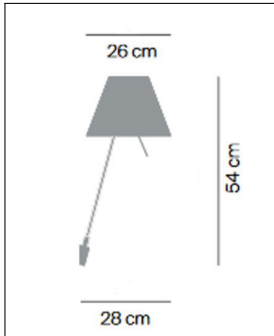

Ausführungen

Costanzina Wall Schwarz Schalter Schirm Betongrau	
SKU	503040
Name	Costanzina Wall Schwarz Schalter Schirm Betongrau
Energieklassen (Text)	Diese Leuchte ist kompatibel mit Leuchtmitteln der Energieklassen: A++, A+, A, B, C, D, E.
Oberfläche	Betongrau

Costanzina Wall Schwarz Schalter Schirm Kanariengelb	
SKU	503041
Name	Costanzina Wall Schwarz Schalter Schirm Kanariengelb
Energieklassen (Text)	Diese Leuchte ist kompatibel mit Leuchtmitteln der Energieklassen: A++, A+, A, B, C, D, E.
Oberfläche	Kanariengelb

Costanzina Wall Schwarz Schalter Schirm Mystisches Rosa	
SKU	503043
Name	Costanzina Wall Schwarz Schalter Schirm Mystisches Rosa
Energieklassen (Text)	Diese Leuchte ist kompatibel mit Leuchtmitteln der Energieklassen: A++, A+, A, B, C, D, E.
Oberfläche	Mystisches Rosa

Costanzina Wall Schwarz Schalter Schirm Johannisbeerrot	
SKU	503042
Name	Costanzina Wall Schwarz Schalter Schirm Johannisbeerrot
Energieklassen (Text)	Diese Leuchte ist kompatibel mit Leuchtmitteln der Energieklassen: A++, A+, A, B, C, D, E.
Oberfläche	Johannisbeerrot

Costanzina Wall Schwarz Schalter Schirm Lakritzschwarz	
SKU	503039
Name	Costanzina Wall Schwarz Schalter Schirm Lakritzschwarz
Energieklassen (Text)	Diese Leuchte ist kompatibel mit Leuchtmitteln der Energieklassen: A++, A+, A, B, C, D, E.
Oberfläche	Lakritzschwarz

Costanzina Wall Schwarz Schalter Schirm Nebelweiß	
SKU	503044
Name	Costanzina Wall Schwarz Schalter Schirm Nebelweiß
Energieklassen (Text)	Diese Leuchte ist kompatibel mit Leuchtmitteln der Energieklassen: A++, A+, A, B, C, D, E.
Oberfläche	Nebelweiß