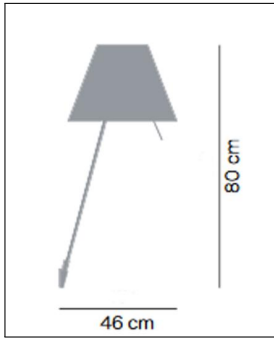

Ausführungen

Costanza Wall Schalter Schirm Betongrau

SKU	502941
Name	Costanza Wall Schalter Schirm Betongrau
Energieklassen (Text)	Diese Leuchte ist kompatibel mit Leuchtmitteln der Energieklassen: A++, A+, A, B, C, D, E.
Oberfläche	Betongrau

Costanza Wall Schalter Schirm Johannisbeerrot

SKU	502943
Name	Costanza Wall Schalter Schirm Johannisbeerrot
Energieklassen (Text)	Diese Leuchte ist kompatibel mit Leuchtmitteln der Energieklassen: A++, A+, A, B, C, D, E.
Oberfläche	Johannisbeerrot

Costanza Wall Schalter Schirm Kanariengelb

SKU	502942
Name	Costanza Wall Schalter Schirm Kanariengelb
Energieklassen (Text)	Diese Leuchte ist kompatibel mit Leuchtmitteln der Energieklassen: A++, A+, A, B, C, D, E.
Oberfläche	Kanariengelb

Costanza Wall Schalter Schirm Lakritzschwarz

SKU	502940
Name	Costanza Wall Schalter Schirm Lakritzschwarz
Energieklassen (Text)	Diese Leuchte ist kompatibel mit Leuchtmitteln der Energieklassen: A++, A+, A, B, C, D, E.
Oberfläche	Lakritzschwarz

Costanza Wall Schalter Schirm Mystisches Rosa

SKU	502944
Name	Costanza Wall Schalter Schirm Mystisches Rosa
Energieklassen (Text)	Diese Leuchte ist kompatibel mit Leuchtmitteln der Energieklassen: A++, A+, A, B, C, D, E.
Oberfläche	Mystisches Rosa

Costanza Wall Schalter Schirm Nebelweiß

SKU	502945
Name	Costanza Wall Schalter Schirm Nebelweiß
Energieklassen (Text)	Diese Leuchte ist kompatibel mit Leuchtmitteln der Energieklassen: A++, A+, A, B, C, D, E.
Oberfläche	Nebelweiß