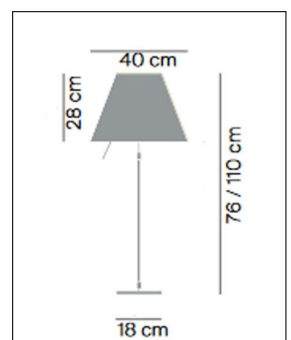

Luceplan

COSTANZA TABLE ALU MIT SCHALTER

Abbildungen

Ausführungen