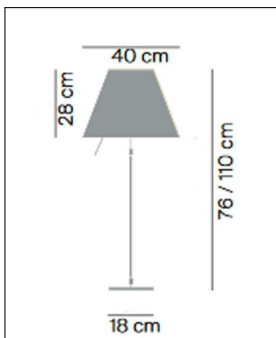

Luceplan

COSTANZA TABLE ALU MIT SCHALTER

Abbildungen

Ausführungen

Costanza Table Alu Schalter Schirm Betongrau

SKU	502864
Name	Costanza Table Alu Schalter Schirm Betongrau
Energieeffizienzklasse	
Oberfläche	Betongrau

Costanza Table Alu Schalter Schirm Johannisbeerrot

SKU	502866
Name	Costanza Table Alu Schalter Schirm Johannisbeerrot
Energieeffizienzklasse	
Oberfläche	Johannisbeerrot

Costanza Table Alu Schalter Schirm Kanariengelb

SKU	502865
Name	Costanza Table Alu Schalter Schirm Kanariengelb
Energieeffizienzklasse	
Oberfläche	Kanariengelb

Costanza Table Alu Schalter Schirm Lakritzschwarz

SKU	502863
Name	Costanza Table Alu Schalter Schirm Lakritzschwarz
Energieeffizienzklasse	
Oberfläche	Lakritzschwarz