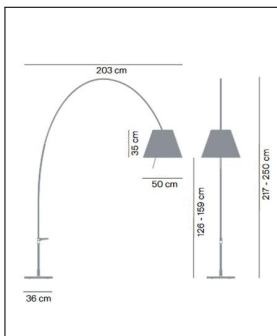

Luceplan

LADY COSTANZA SCHWARZ MIT SENSOR-DIMMER

Abbildungen

Ausführungen

Lady Costanza Schwarz Sensordimmer Schirm Johannisbeerrot

SKU	503059
Name	Lady Costanza Schwarz Sensordimmer Schirm Johannisbeerrot
Energieklassen (Text)	Diese Leuchte ist kompatibel mit Leuchtmitteln der Energieklassen: A++, A+, A, B, C, D, E.
Oberfläche	Johannisbeerrot

Lady Costanza Schwarz Sensordimmer Schirm Nougat

SKU	503060
Name	Lady Costanza Schwarz Sensordimmer Schirm Nougat
Energieklassen (Text)	Diese Leuchte ist kompatibel mit Leuchtmitteln der Energieklassen: A++, A+, A, B, C, D, E.
Oberfläche	Nougat