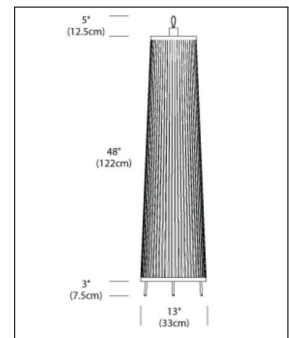

Pablo Designs

SOLIS FS STEHLEUCHE 122CM

Abbildungen

Ausführungen

Solis FS Stehleuchte 122cm Schwarz

SKU	124353
Name	Solis FS Stehleuchte 122cm Schwarz
Energieklassen (Text)	
Oberfläche	Schwarz

Solis FS Stehleuchte 122cm Silber

SKU	124354
Name	Solis FS Stehleuchte 122cm Silber
Energieklassen (Text)	
Oberfläche	Silber

Solis FS Stehleuchte 122cm Weiß

SKU	124355
Name	Solis FS Stehleuchte 122cm Weiß
Energieklassen (Text)	
Oberfläche	Weiß