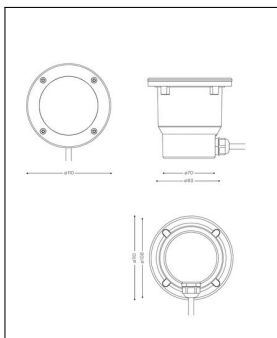

IP44.de

IN S. SYMMETRIC

Bestellen Sie kostenlos
unseren Katalog und finden Sie
weitere tolle Leuchten für den
Innen- & Außenbereich!

Technische Details

Kollektion	Aktuelle Kollektion
Lichtfarbe	Warmweiß
Hersteller	IP44.de
Design	IP44.de
Stil	Aktuelles Design
Schutzart	IP 67
Bestückung / Leuchtmittel	LED-Modul
Einbaumaße	Ø: 8,3cm
Lieferumfang	inklusive LED-Modul
Abmessungen	T: 10,4cm, Ø: 11cm
Regelung	Dimmbar mit externem Phasenab- / Phasenanschnittsdimmer mit passenden Leistungsdaten
Dimmbarkeit	Dimmbar

Produktbeschreibung

Mit der In S. symmetric des deutschen Herstellers IP44.de sind Sie im Außenbereich auf der sicheren Seite. Denn die Bodenleuchte ist mit einer besonders hohen Schutzart ausgestattet, sodass sie nicht nur staubdicht ist, sondern sogar kurzweilig untergetaucht werden. Damit sind selbst Platzregen für diese Leuchte kein Problem. Der Edelstahlrahmen sowie das flächenbündig eingelegte Klarglas haben auf dem Boden einen markanten Look und sorgen dafür, dass das integrierte Hochvolt-LED-Modul vor allem Grünflächen und Kiesbeete wunderbar inszeniert...

 Weitere Informationen finden Sie auf prediger.de

IP44.de

IN S. SYMMETRIC

Abbildungen

Ausführungen

In S. symmetric Edelstahl

SKU	124596
Name	In S. symmetric Edelstahl
Energieklassen (Text)	
Oberfläche	Edelstahl

In S. symmetric Edelstahl Schwarz

SKU	124597
Name	In S. symmetric Edelstahl Schwarz
Energieklassen (Text)	
Oberfläche	Schwarz