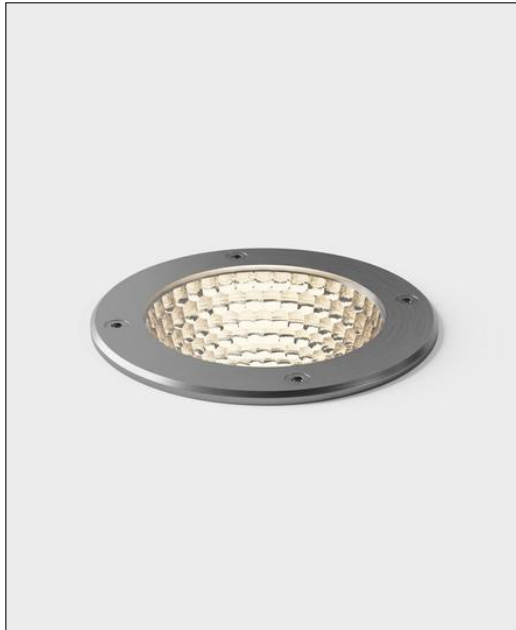

IP44.de

IN S. SYMMETRIC

Bestellen Sie kostenlos
unseren Katalog und finden Sie
weitere tolle Leuchten für den
Innen- & Außenbereich!

Technische Details

Hersteller	IP44.de
Design	IP44.de
Energieklassen	Diese Leuchte enthält eingebaute LED-Lampen der Energieklasse: A++, A+, A. Die eingebauten LED-Lampen können in der Leuchte nicht ausgetauscht werden.
Stil	Aktuelles Design
Schutzart	IP 67
Durchmesser gesamt	11 cm
Tiefe gesamt	10,4 cm
Einbaumaße Durchmesser	8,3 cm
Einbaumaße	Ø: 8,3cm
Lieferumfang	inklusive LED-Modul
Abmessungen	T: 10,4cm, Ø: 11cm
Regelung	Dimmbar mit externem Phasenab- / Phasenanschnittsdimmer mit passenden Leistungsdaten

Produktbeschreibung

Mit der In S. symmetric des deutschen Herstellers IP44.de sind Sie im Außenbereich auf der sicheren Seite. Denn die Bodenleuchte ist mit einer besonders hohen Schutzart ausgestattet, sodass sie nicht nur staubdicht ist, sondern sogar kurzweilig untergetaucht werden. Damit sind selbst Platzregen für diese Leuchte kein Problem. Der Edelstahlrahmen sowie das flächenbündig eingelegte Klarglas haben auf dem Boden einen markanten Look und sorgen dafür, dass das integrierte Hochvolt-LED-Modul vor allem Grünflächen und Kiesbeete wunderbar inszeniert...

Weitere Informationen finden Sie auf prediger.de