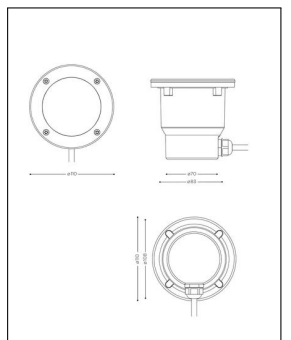

IP44.de

IN S. SYMMETRIC

Abbildungen

Ausführungen

In S. symmetric Edelstahl

SKU	124596
Name	In S. symmetric Edelstahl
Energieklassen (Text)	Diese Leuchte enthält eingebaute LED-Lampen der Energieklasse: A++, A+, A. Die eingebauten LED-Lampen können in der Leuchte nicht ausgetauscht werden.
Oberfläche	Edelstahl

In S. symmetric Edelstahl Schwarz

SKU	124597
Name	In S. symmetric Edelstahl Schwarz
Energieklassen (Text)	Diese Leuchte enthält eingebaute LED-Lampen der Energieklasse: A++, A+, A. Die eingebauten LED-Lampen können in der Leuchte nicht ausgetauscht werden.
Oberfläche	schwarz