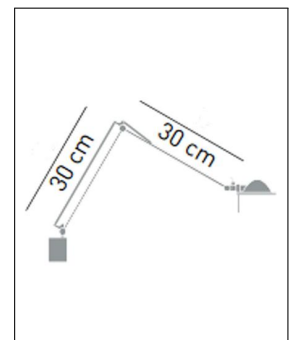

Luceplan

BERENICE PARETE PICCOLO SILBER

Abbildungen

Ausführungen

Berenice Parete Piccolo Silber Reflektor Gelb

SKU	504486
Name	Berenice Parete Piccolo Silber Reflektor Gelb
Energieklassen (Text)	Diese Leuchte ist kompatibel mit Leuchtmitteln der Energieklassen: A++, A+, A, B, C, D, E.
Oberfläche	Gelb

Berenice Parete Piccolo Silber Reflektor Messing

SKU	504488
Name	Berenice Parete Piccolo Silber Reflektor Messing
Energieklassen (Text)	Diese Leuchte ist kompatibel mit Leuchtmitteln der Energieklassen: A++, A+, A, B, C, D, E.
Oberfläche	Messing