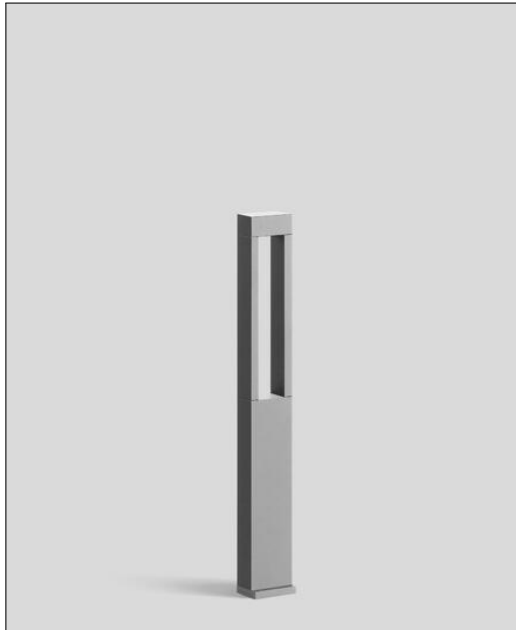

Bega

# GERICHTETE GARTEN- UND WEGELEUCHTEN MIT AUFSCHRAUBSOCKEL - LED

Bestellen Sie kostenlos unseren Katalog und finden Sie weitere tolle Leuchten für den Innen- & Außenbereich!

## Technische Details

Kollektion	Aktuelle Kollektion
Lichtfarbe	Warmweiß
Hersteller	Bega
Material	Aluminiumguß, Aluminium, Edelstahl, Sicherheitsglas klar
Stil	Modern & neutral
Schutzart	IP 65
Betriebsgerät	inklusive LED-Treiber
Bestückung / Leuchtmittel	LED-Modul
Lieferumfang	inklusive LED-Modul
Abmessungen	B: 9cm, H: 70cm, T: 5cm
Gewicht	2,2 kg
Dimmbarkeit	Nicht dimmbar

## Produktbeschreibung

Diese Pollerleuchte von Bega eignet sich hervorragend für den Garten, den Eingang am Haus oder auch für vielfältige Beleuchtungssituationen an Wegen oder Terrassen. Die Lichtabgabe der hocheffizienten LED-Lampen erfolgt direkt nach unten und erzeugt aufgrund der speziellen Bauform der Leuchte eine eindrucksvolle Lichtgrafik auf dem Boden. Die bei Bega-Leuchten verwendete LED-Technik zeichnet sich durch Langlebigkeit aus und bietet eine optimale Lichtleistung bei einem geringen Energieverbrauch...