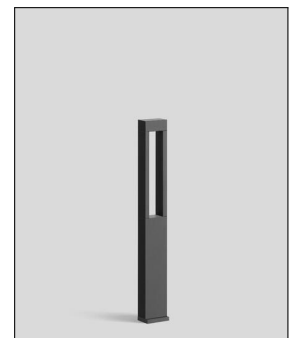

Bega

GERICHTETE GARTEN- UND WEGELEUCHTEN MIT AUFSCHRAUBSOCKEL - LED

Abbildungen

Ausführungen

77266AK3 Gartenleuchte

SKU	072158
Name	77266AK3 Gartenleuchte
Energieklassen (Text)	
Oberfläche	Silber

77266K3 Gartenleuchte

SKU	072157
Name	77266K3 Gartenleuchte
Energieklassen (Text)	
Oberfläche	Grafit