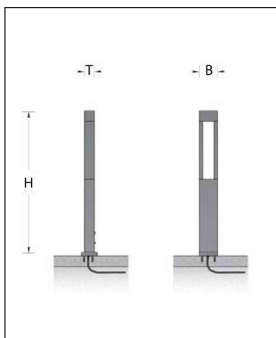

Bega

GERICHTETE GARTEN- UND WEGELEUCHTEN MIT AUFSCHRAUBSOCKEL - LED

Abbildungen

Ausführungen

77266AK3 Gartenleuchte

SKU	072158
Name	77266AK3 Gartenleuchte
Energieklassen (Text)	
Oberfläche	Silber

77266K3 Gartenleuchte

SKU	072157
Name	77266K3 Gartenleuchte
Energieklassen (Text)	
Oberfläche	Grafit