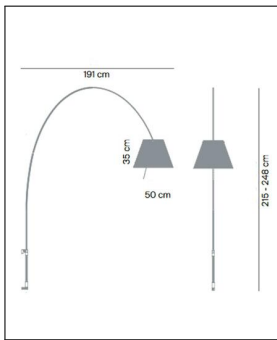

Luceplan

LADY COSTANZA WALL ALU MIT SCHALTER

Abbildungen

Ausführungen

Lady Costanza Wall Alu Schalter Schirm Johannisbeerrot

SKU	503084
Name	Lady Costanza Wall Alu Schalter Schirm Johannisbeerrot
Energieklassen (Text)	
Oberfläche	Johannisbeerrot

Lady Costanza Wall Alu Schalter Schirm Nougat

SKU	503071
Name	Lady Costanza Wall Alu Schalter Schirm Nougat
Energieklassen (Text)	
Oberfläche	Nougat