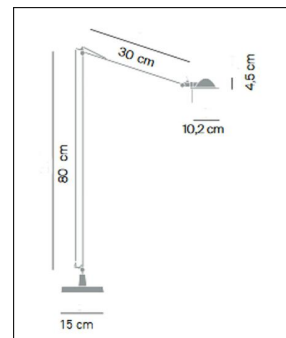

Luceplan

BERENICE TERRA SCHWARZ

Abbildungen

Ausführungen

Berenice Terra Schwarz Reflektor Gelb

SKU	507387
Name	Berenice Terra Schwarz Reflektor Gelb
Energieeffizienzklasse	
Oberfläche	Gelb

Berenice Terra Schwarz Reflektor Messing

SKU	507389
Name	Berenice Terra Schwarz Reflektor Messing
Energieeffizienzklasse	
Oberfläche	Messing

Berenice Terra Schwarz Reflektor Rosa

SKU	507388
Name	Berenice Terra Schwarz Reflektor Rosa
Energieeffizienzklasse	
Oberfläche	Rosa

Berenice Terra Schwarz Reflektor Salbeigrün

SKU	507386
Name	Berenice Terra Schwarz Reflektor Salbeigrün
Energieeffizienzklasse	
Oberfläche	Salbeigrün