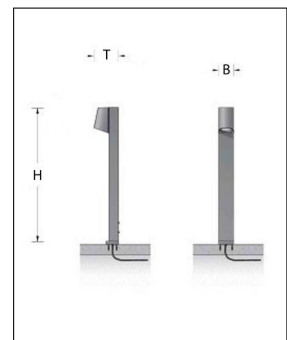

Bega

GARTEN- UND WEGELEUCHTEN FÜR DEN PRIVATEN BEREICH MIT AUF-SCHRAUBSOCKEL - LED

Abbildungen

Ausführungen

77249AK3 Garten- und Wegeleuchte

SKU	077313
Name	77249AK3 Garten- und Wegeleuchte
Energieklassen (Text)	
Oberfläche	Silber

77249K3 Garten- und Wegeleuchte

SKU	077277
Name	77249K3 Garten- und Wegeleuchte
Energieklassen (Text)	
Oberfläche	Grafit