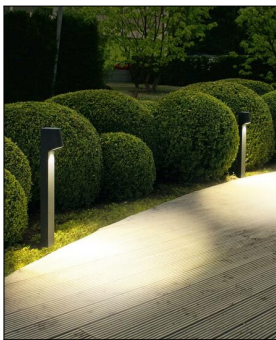

Bega

GARTEN- UND WEGELEUCHTEN FÜR DEN PRIVATEN BEREICH MIT AUF-SCHRAUBSOCKEL - LED

Abbildungen

Ausführungen

77249AK3 Garten- und Wegeleuchte

SKU	077313
Name	77249AK3 Garten- und Wegeleuchte
Energieklassen (Text)	
Oberfläche	Silber

77249K3 Garten- und Wegeleuchte

SKU	077277
Name	77249K3 Garten- und Wegeleuchte
Energieklassen (Text)	
Oberfläche	Grafit