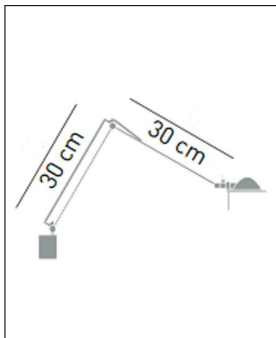

Luceplan

BERENICE PARETE PICCOLO SCHWARZ

Abbildungen

Ausführungen

Berenice Parete Piccolo Schwarz Reflektor Gelb

SKU	507427
Name	Berenice Parete Piccolo Schwarz Reflektor Gelb
Energieeffizienzklasse	
Oberfläche	Gelb

Berenice Parete Piccolo Schwarz Reflektor Messing

SKU	507429
Name	Berenice Parete Piccolo Schwarz Reflektor Messing
Energieeffizienzklasse	
Oberfläche	Messing

Berenice Parete Piccolo Schwarz Reflektor Rosa

SKU	507428
Name	Berenice Parete Piccolo Schwarz Reflektor Rosa
Energieeffizienzklasse	
Oberfläche	Rosa

Berenice Parete Piccolo Schwarz Reflektor Salbeigrün

SKU	507426
Name	Berenice Parete Piccolo Schwarz Reflektor Salbeigrün
Energieeffizienzklasse	
Oberfläche	Salbeigrün