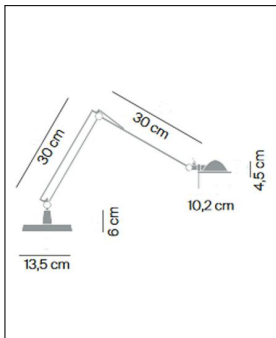

Luceplan

BERENICE TAVOLO PICCOLO SILBER

Abbildungen

Ausführungen

Berenice Tavolo Piccolo Silber Reflektor Gelb

SKU	504466
Name	Berenice Tavolo Piccolo Silber Reflektor Gelb
Energieklassen (Text)	
Oberfläche	Gelb

Berenice Tavolo Piccolo Silber Reflektor Messing

SKU	504468
Name	Berenice Tavolo Piccolo Silber Reflektor Messing
Energieklassen (Text)	
Oberfläche	Messing

Berenice Tavolo Piccolo Silber Reflektor Rosa

SKU	504467
Name	Berenice Tavolo Piccolo Silber Reflektor Rosa
Energieklassen (Text)	
Oberfläche	Rosa

Berenice Tavolo Piccolo Silber Reflektor Salbeigrün

SKU	504465
Name	Berenice Tavolo Piccolo Silber Reflektor Salbeigrün
Energieklassen (Text)	
Oberfläche	Salbeigrün