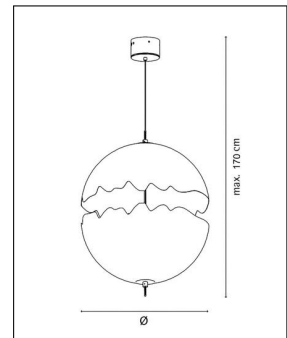

Catellani & Smith

POST KRISI 0065 - 0066 - 0067 NICKEL

Abbildungen

Ausführungen

PostKrisi 65 E27 Natur/Nickel

SKU	124924
Name	PostKrisi 65 E27 Natur/Nickel
Energieklassen (Text)	
Oberfläche	Natur
Durchmesser gesamt	40 cm

PostKrisi 65 E27 Weiß/Nickel

SKU	124925
Name	PostKrisi 65 E27 Weiß/Nickel
Energieklassen (Text)	
Oberfläche	Weiß
Durchmesser gesamt	40 cm

PostKrisi 66 E27 Natur/Nickel

SKU	124926
Name	PostKrisi 66 E27 Natur/Nickel
Energieklassen (Text)	
Oberfläche	Natur
Durchmesser gesamt	60 cm

PostKrisi 66 E27 Weiß/Nickel

SKU	124927
Name	PostKrisi 66 E27 Weiß/Nickel
Energieklassen (Text)	
Oberfläche	Weiß
Durchmesser gesamt	60 cm