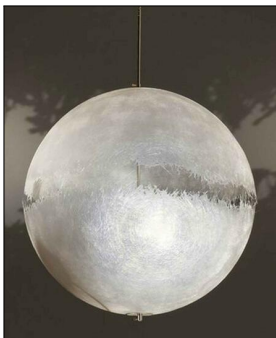

Catellani & Smith

POST KRISI 0065 - 0066 - 0067 NICKEL

Abbildungen

Ausführungen

PostKrisi 65 E27 Natur/Nickel

SKU	124924
Name	PostKrisi 65 E27 Natur/Nickel
Energieklassen (Text)	
Oberfläche	Natur
Durchmesser gesamt	40 cm

PostKrisi 65 E27 Weiß/Nickel

SKU	124925
Name	PostKrisi 65 E27 Weiß/Nickel
Energieklassen (Text)	
Oberfläche	Weiß
Durchmesser gesamt	40 cm

PostKrisi 66 E27 Natur/Nickel

SKU	124926
Name	PostKrisi 66 E27 Natur/Nickel
Energieklassen (Text)	
Oberfläche	Natur
Durchmesser gesamt	60 cm

PostKrisi 66 E27 Weiß/Nickel

SKU	124927
Name	PostKrisi 66 E27 Weiß/Nickel
Energieklassen (Text)	
Oberfläche	Weiß
Durchmesser gesamt	60 cm