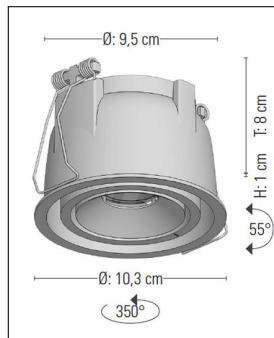

prediger.base

P.011 AUSRICHTBARER LED DECKEN- HALBEINBAUSTRALER S - CRI>90

Bestellen Sie kostenlos
unseren Katalog und finden Sie
weitere tolle Leuchten für den
Innen- & Außenbereich!

Technische Details

Hersteller	prediger.base
Material	Aluminium-Druckguss
Montagehinweis	Deckendicke: ca. 0,5 - 5,5cm
Stromstärke	500 mA
Energieklassen	Diese Leuchte enthält eingebaute LED-Lampen der Energieklassen: A++, A+, A. Die Lampen können in der Leuchte nicht ausgetauscht werden.
Ausrichtbarkeit	55° schwenkbar und 350° drehbar
Stil	Modern & neutral
Schutzart	IP 20
Details	55° schwenkbar und 350° drehbar
Betriebsgerät	inklusive LED-Treiber
Durchmesser gesamt	10,3 cm
Tiefe gesamt	8 cm

Produktbeschreibung

Für besonders hohe Ansprüche an eine flexible Beleuchtung: Der runde, ausrichtbare p.011 LED Decken-Halbeinbaustrahler S von prediger.base ist ein wahres Multitalent und eignet sich gleichermaßen für eine gute Grund- wie auch Akzentbeleuchtung in modern eingerichteten Wohn- und Schlafzimmern, Dielen sowie allen Nebenräumen im Haus. Aus der zylinderförmigen Halbeinbauleuchte wird nämlich im Handumdrehen ein Strahler, der das Licht genau dort hinbringt, wo es benötigt wird. Der Leuchtenkopf lässt sich am Korpus um satte 350° drehen und 90° schwenken, die Lichtleistung ist aufgrund des leistungsstarken und energiesparenden LED-Moduls im Inneren dieses Einbaustrahlers ebenfalls ausgezeichnet. Der p.011 LED Decken-Halbeinbaustrahler S von prediger.base wird aus Aluminium-Druckguss gefertigt...

 Weitere Informationen finden Sie auf prediger.de

prediger.base

P.011 AUSRICHTBARER LED DECKEN- HALBEINBAUSTRAHLER S - CRI>90

Abbildungen

Ausführungen

p.011.101S	LED	Decken-Halbeinbau	Strahler
W/27/565/34°/CRI90			