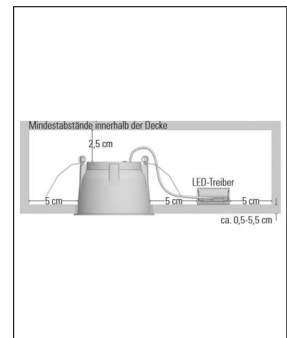

prediger.base

P.011 AUSRICHTBARER LED DECKEN- HALBEINBAUSTRALER S - CRI>90

Bestellen Sie kostenlos
unseren Katalog und finden Sie
weitere tolle Leuchten für den
Innen- & Außenbereich!

Technische Details

Hersteller	prediger.base
Material	Aluminium-Druckguss
Montagehinweis	Deckendicke: ca. 0,5 - 5,5cm
Stromstärke	500 mA
Energieklassen	Diese Leuchte enthält eingebaute LED-Lampen der Energieklassen: A++, A+, A. Die Lampen können in der Leuchte nicht ausgetauscht werden.
Ausrichtbarkeit	55° schwenkbar und 350° drehbar
Stil	Modern & neutral
Schutzart	IP 20
Details	55° schwenkbar und 350° drehbar
Betriebsgerät	inklusive LED-Treiber
Durchmesser gesamt	10,3 cm
Tiefe gesamt	8 cm

Produktbeschreibung

Für besonders hohe Ansprüche an eine flexible Beleuchtung: Der runde, ausrichtbare p.011 LED Decken-Halbeinbaustrahler S von prediger.base ist ein wahres Multitalent und eignet sich gleichermaßen für eine gute Grund- wie auch Akzentbeleuchtung in modern eingerichteten Wohn- und Schlafzimmern, Dielen sowie allen Nebenräumen im Haus. Aus der zylinderförmigen Halbeinbauleuchte wird nämlich im Handumdrehen ein Strahler, der das Licht genau dort hinbringt, wo es benötigt wird. Der Leuchtenkopf lässt sich am Korpus um satte 350° drehen und 90° schwenken, die Lichtleistung ist aufgrund des leistungsstarken und energiesparenden LED-Moduls im Inneren dieses Einbaustrahlers ebenfalls ausgezeichnet. Der p.011 LED Decken-Halbeinbaustrahler S von prediger.base wird aus Aluminium-Druckguss gefertigt...

 Weitere Informationen finden Sie auf prediger.de

prediger.base

P.011 AUSRICHTBARER LED DECKEN- HALBEINBAUSTRAHLER S - CRI>90

Abbildungen

Ausführungen

p.011.101S	LED	Decken-Halbeinbau	Strahler
W/27/565/34°/CRI90			