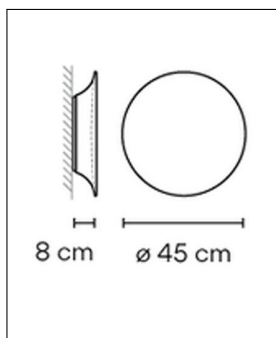

Vibia

PUCK WALL ART 5460

Abbildungen

Ausführungen

Puck Wall Art 5460 Wandleuchte Dunkelbraun

SKU	065465
Name	Puck Wall Art 5460 Wandleuchte Dunkelbraun
Energieklassen (Text)	Diese Leuchte ist geeignet für Leuchtmittel der Energieklassen: A++, A+, A.
Oberfläche	Dunkelbraun

Puck Wall Art 5460 Wandleuchte Orange

SKU	063551
Name	Puck Wall Art 5460 Wandleuchte Orange
Energieklassen (Text)	Diese Leuchte ist geeignet für Leuchtmittel der Energieklassen: A++, A+, A.
Oberfläche	Orange

Puck Wall Art 5460 Wandleuchte Weiß matt

SKU	065763
Name	Puck Wall Art 5460 Wandleuchte Weiß matt
Energieklassen (Text)	Diese Leuchte ist geeignet für Leuchtmittel der Energieklassen: A++, A+, A.
Oberfläche	Weiß matt