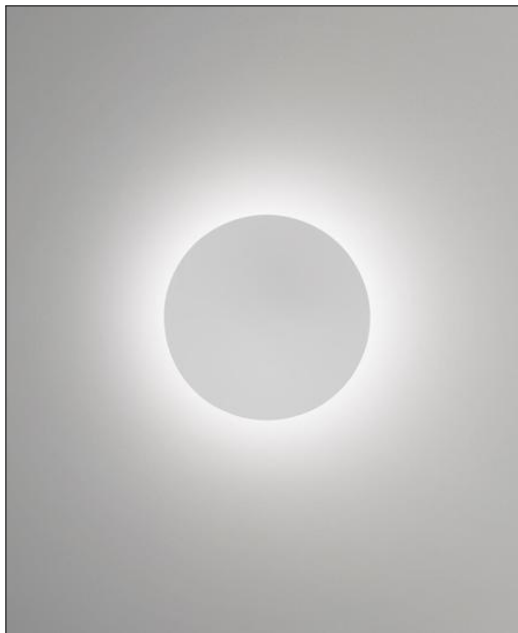

Vibia

PUCK WALL ART 5460

Bestellen Sie kostenlos
unseren Katalog und finden Sie
weitere tolle Leuchten für den
Innen- & Außenbereich!

**Technische Details**

Hersteller	Vibia
Design	Jordi Vilardell
Material	Diffusor: Methacrylat, Leuchtschirm: ABS
Energieklassen	Diese Leuchte ist geeignet für Leuchtmittel der Energie- klassen: A++, A+, A.
Stil	Modern & neutral
Schutzart	IP 20
Betriebsgerät	inklusive Trafo
Durchmesser gesamt	45 cm
Tiefe gesamt	8 cm
Lieferumfang	exklusive Leuchtmittel
Abmessungen	T: 8cm, Ø: 45cm
Fassung	2GX13

Produktbeschreibung

Mit der Puck Wall Art 5460 hat der Designer Jordi Vilardell eine Erweiterung der Puck-Kollektion für den spanischen Hersteller Vibia entworfen. Der Name ist bei dieser Wandleuchte Programm. Denn mit der Puck Wall Art 5460 kann man Lichtkunst an die Wände bringen, wenn man sie in Gruppen für die Wand komponiert und zusammenstellt. Aber auch einzeln ist die Wandleuchte ein echter Hingucker, da das indirekte Licht für eine besonders reizvolle Stimmung im Raum sorgt. Die ringförmige Leuchtstofflampe, die für dieses bezaubernde Licht sorgt, ist nicht im Lieferumfang enthalten, kann aber problemlos in unserem Shop mitgeordert werden. Der besondere Clou der Puck Wall Art 5460: sie lässt sich auch mit dem kleineren Modell Puck Wall Art 5461 kombinieren, wodurch die Lichteffekte noch vielfältiger werden. Da die individuellen Installationen trotzdem nur einen einzigen elektrischen Anschluss benötigen, steht der eigenen Lichtkreativität nichts ...

 Weitere Informationen finden Sie auf prediger.de

Vibia

PUCK WALL ART 5460**Abbildungen****Ausführungen****Puck Wall Art 5460 Wandleuchte Dunkelbraun**

SKU	065465
Name	Puck Wall Art 5460 Wandleuchte Dunkelbraun
Energieklassen (Text)	Diese Leuchte ist geeignet für Leuchtmittel der Energieklassen: A++, A+, A.
Oberfläche	Dunkelbraun