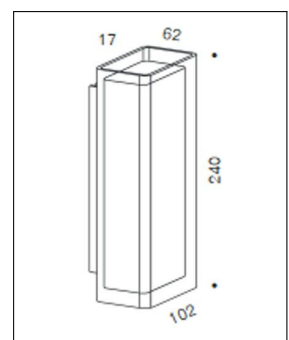

Serien Lighting

ROD WALL GOLD

Abbildungen

Ausführungen