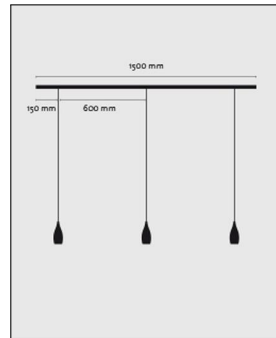

LDM

DROP TRIO WEIß

Abbildungen

Ausführungen

Drop Trio Weiß/Kabel Anthrazit Glamour		Drop Trio Weiß/Kabel Braun	
SKU	039542	SKU	039535
Name	Drop Trio Weiß/Kabel Anthrazit Glamour	Name	Drop Trio Weiß/Kabel Braun
Energieklassen (Text)	Diese Leuchte enthält eingebaute LED-Lampen der Energieklasse: A++, A+, A. Die eingebauten LED-Lampen können in der Leuchte durch qualifizierte Elektrofachkraft ausgetauscht werden.	Energieklassen (Text)	Diese Leuchte enthält eingebaute LED-Lampen der Energieklasse: A++, A+, A. Die eingebauten LED-Lampen können in der Leuchte durch qualifizierte Elektrofachkraft ausgetauscht werden.
Drop Trio Weiß/Kabel Grün		Drop Trio Weiß/Kabel Kupfer Glamour	
Ausführung	Kabel Anthrazit Glamour	Ausführung	Kabel Braun
SKU	039537	SKU	039543
Name	Drop Trio Weiß/Kabel Grün	Name	Drop Trio Weiß/Kabel Kupfer Glamour
Energieklassen (Text)	Diese Leuchte enthält eingebaute LED-Lampen der Energieklasse: A++, A+, A. Die eingebauten LED-Lampen können in der Leuchte durch qualifizierte Elektrofachkraft ausgetauscht werden.	Energieklassen (Text)	Diese Leuchte enthält eingebaute LED-Lampen der Energieklasse: A++, A+, A. Die eingebauten LED-Lampen können in der Leuchte durch qualifizierte Elektrofachkraft ausgetauscht werden.
Ausführung	Kabel Grün	Ausführung	Kabel Kupfer Glamour