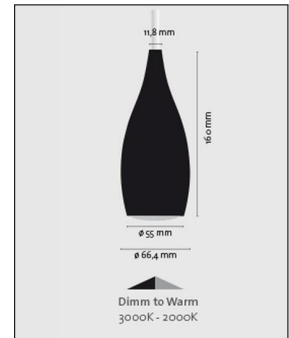

LDM

DROP TRIO WEIß

Abbildungen

Ausführungen

Drop Trio Weiß/Kabel Anthrazit Glamour		Drop Trio Weiß/Kabel Braun	
SKU	039542	SKU	039535
Name	Drop Trio Weiß/Kabel Anthrazit Glamour	Name	Drop Trio Weiß/Kabel Braun
Energieklassen (Text)	Diese Leuchte enthält eingebaute LED-Lampen der Energieklasse: A++, A+, A. Die eingebauten LED-Lampen können in der Leuchte durch qualifizierte Elektrofachkraft ausgetauscht werden.	Energieklassen (Text)	Diese Leuchte enthält eingebaute LED-Lampen der Energieklasse: A++, A+, A. Die eingebauten LED-Lampen können in der Leuchte durch qualifizierte Elektrofachkraft ausgetauscht werden.
Drop Trio Weiß/Kabel Grün		Drop Trio Weiß/Kabel Kupfer Glamour	
Ausführung	Kabel Anthrazit Glamour	Ausführung	Kabel Braun
SKU	039537	SKU	039543
Name	Drop Trio Weiß/Kabel Grün	Name	Drop Trio Weiß/Kabel Kupfer Glamour
Energieklassen (Text)	Diese Leuchte enthält eingebaute LED-Lampen der Energieklasse: A++, A+, A. Die eingebauten LED-Lampen können in der Leuchte durch qualifizierte Elektrofachkraft ausgetauscht werden.	Energieklassen (Text)	Diese Leuchte enthält eingebaute LED-Lampen der Energieklasse: A++, A+, A. Die eingebauten LED-Lampen können in der Leuchte durch qualifizierte Elektrofachkraft ausgetauscht werden.
Ausführung	Kabel Grün	Ausführung	Kabel Kupfer Glamour